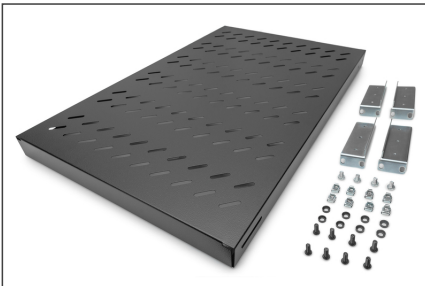

More images: