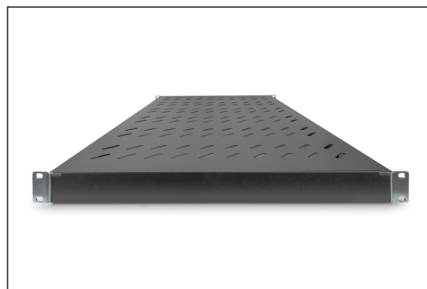

More images: