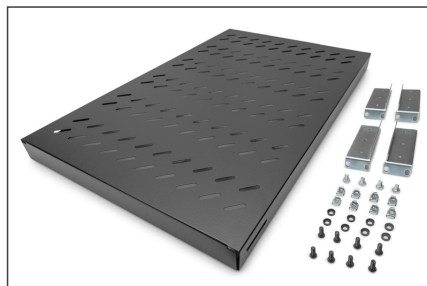

More images: