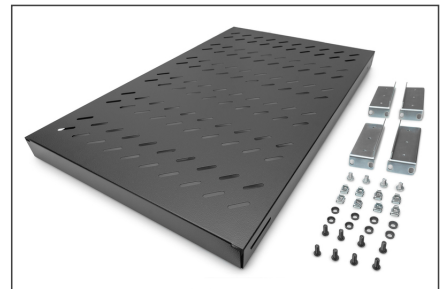

Safety notes

- When installing and using the accessory product for network cabinets, observe the respective safety instructions of the manufacturer or the cabinet system in which you want to use the accessory.

EU responsible person

EU based economic operator ensuring the product complies with the required regulations.

ASSMANN Electronic GmbH
Auf dem Schüffel 3
Lüdenscheid, Germany
<https://www.assmann.com>
info@assmann.com