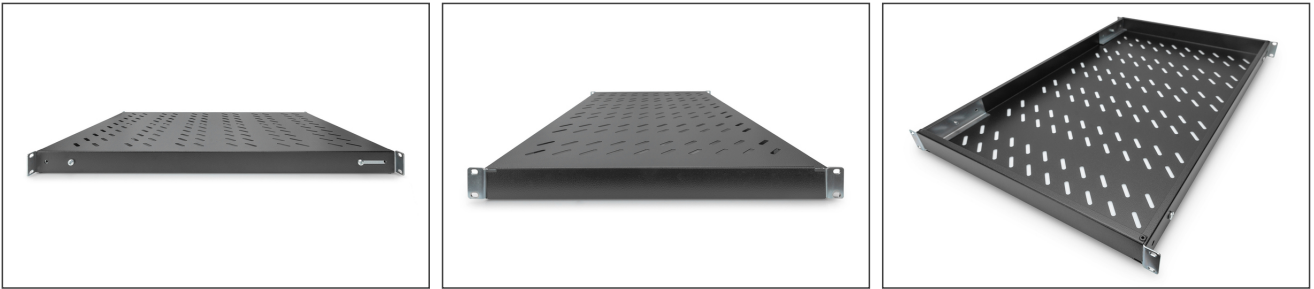

Safety notes

- When installing and using the accessory product for network cabinets, observe the respective safety instructions of the manufacturer or the cabinet system in which you want to use the accessory.

EU responsible person

EU based economic operator ensuring the product complies with the required regulations.

ASSMANN Electronic GmbH
Auf dem Schüffel 3
Lüdenscheid, Germany
<https://www.assmann.com>
info@assmann.com