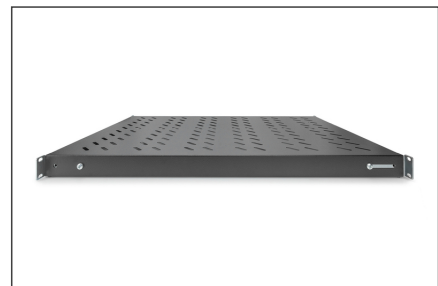

More images: