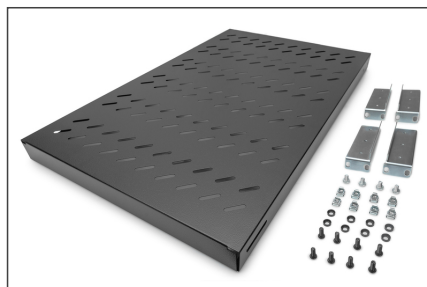

More images: