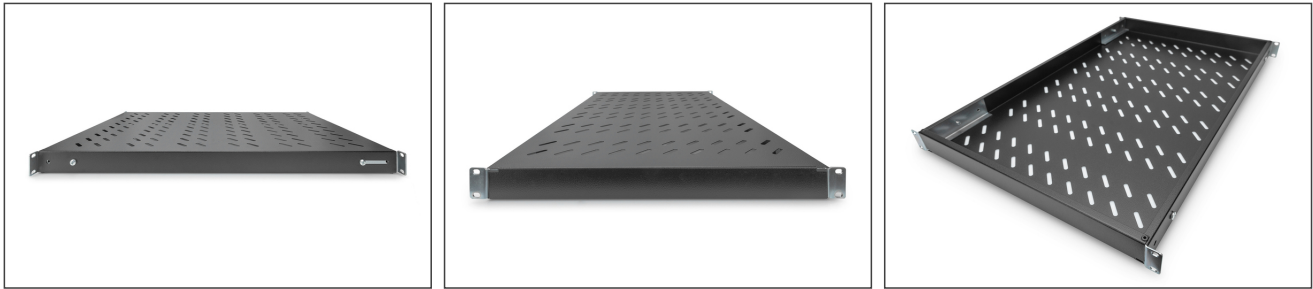

Safety notes

- Lors de l'installation et de l'utilisation des accessoires pour armoires réseau, respectez les consignes de sécurité du fabricant ou du système d'armoire dans lequel vous souhaitez utiliser l'accessoire.

EU responsible person

EU based economic operator ensuring the product complies with the required regulations.

ASSMANN Electronic GmbH
Auf dem Schüffel 3
Lüdenscheid, Germany
<https://www.assmann.com>
info@assmann.com