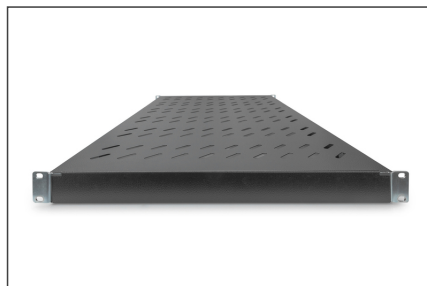

More images: