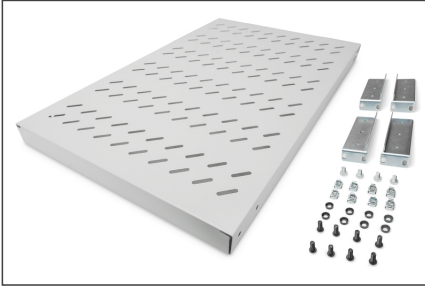

Safety notes

- Ağ muhafazaları için aksesuar ürününü kurarken ve kullanırken, üreticinin veya aksesuarı kullanmak istediğiniz muhafaza sisteminin ilgili güvenlik talimatlarını dikkate alın.

EU responsible person

EU based economic operator ensuring the product complies with the required regulations.

ASSMANN Electronic GmbH
Auf dem Schüffel 3
Lüdenscheid, Germany
<https://www.assmann.com>
info@assmann.com