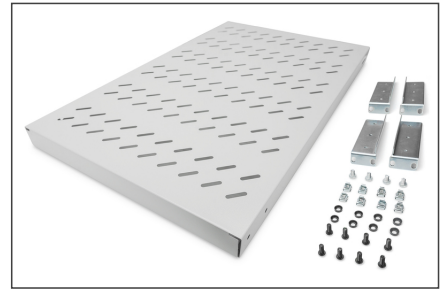

Safety notes

- When installing and using the accessory product for network cabinets, observe the respective safety instructions of the manufacturer or the cabinet system in which you want to use the accessory.

EU responsible person

EU based economic operator ensuring the product complies with the required regulations.

ASSMANN Electronic GmbH
Auf dem Schüffel 3
Lüdenscheid, Germany
<https://www.assmann.com>
info@assmann.com