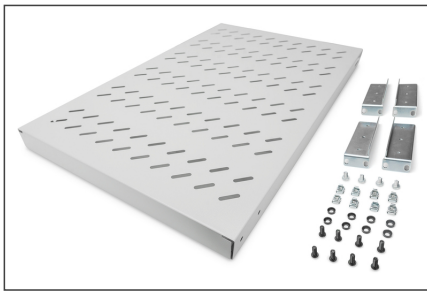

Safety notes

- When installing and using the accessory product for network cabinets, observe the respective safety instructions of the manufacturer or the cabinet system in which you want to use the accessory.

EU responsible person

EU based economic operator ensuring the product complies with the required regulations.

ASSMANN Electronic GmbH
Auf dem Schüffel 3
Lüdenscheid, Germany
<https://www.assmann.com>
info@assmann.com