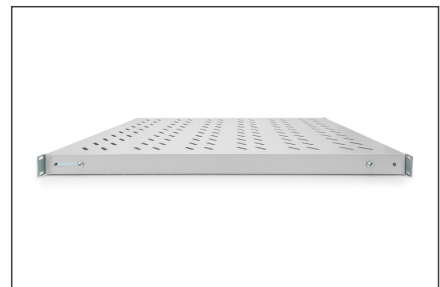

More images: