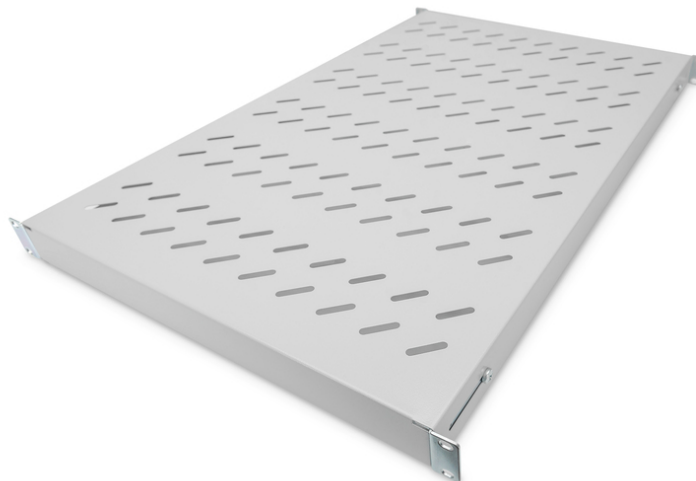

# DIGITUS Legbord met variabele bevestigingsrails voor vaste inbouw in 483 mm (19") kasten

DN-97648  
EAN 4016032365006

### 1HE legplank vaste inbouw voor 1000mm diepe kasten 44x482x700 mm, inst. 700 tot 900 mm diepte, grijs

De vakvloeren voor permanente installatie laten gemakkelijk de vier 483 mm (19")-profielrails van uw (19") netwerk- of serverkast installeren. Door de stabiele, geperforeerde plaatstaal met een draagvermogen tot 50 kg, zijn dit de optimale draagvlakken voor niet 483 mm (19") gemonteerde componenten. De voorste bevestigingsrails zijn reeds voorgemonteerd en kunnen zonodig om de 50 mm worden aangepast. De achterste bevestigingsrails zijn in de diepte met een bepaalde bereik aan te passen.

- voor vaste inbouw aan de vier 483 mm (19") profielrails
- stabiel, geperforeerd staalplaat

- incl. bevestigingsmateriaal
- 4-punts bevestiging (19"-profielrails voor en achter)
- Belastingcapaciteit: 50 kg
- Eenheden: 1
- Gewicht: 4.33 kg
- Kleur: lichtgrijs, RAL 7035
- Montagetype: Instelbare montagerails
- Geschikte kastdiepte: ≥ 1000 mm
- Inch vormfactor (IEC 60297): 482,6 mm (19")