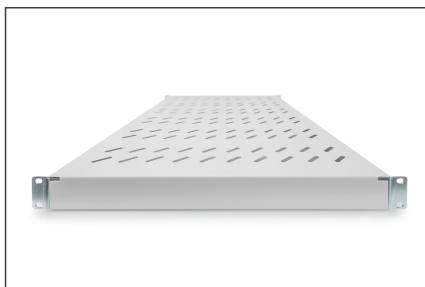

More images: