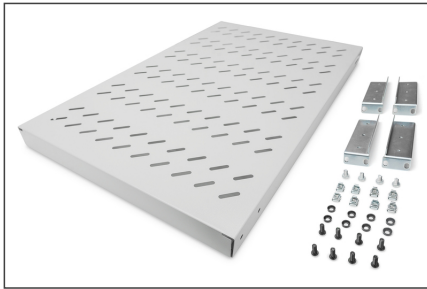

Safety notes

- Per l'installazione e l'utilizzo del prodotto accessorio per quadri di rete, osservare le rispettive istruzioni di sicurezza del produttore o del sistema di quadri in cui si desidera utilizzare l'accessorio.

EU responsible person

EU based economic operator ensuring the product complies with the required regulations.

ASSMANN Electronic GmbH
Auf dem Schüffel 3
Lüdenscheid, Germany
<https://www.assmann.com>
info@assmann.com