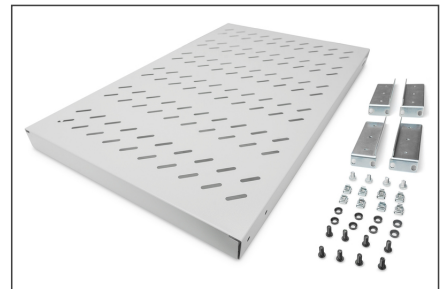

Safety notes

- Lors de l'installation et de l'utilisation des accessoires pour armoires réseau, respectez les consignes de sécurité du fabricant ou du système d'armoire dans lequel vous souhaitez utiliser l'accessoire.

EU responsible person

EU based economic operator ensuring the product complies with the required regulations.

ASSMANN Electronic GmbH
Auf dem Schüffel 3
Lüdenscheid, Germany
<https://www.assmann.com>
info@assmann.com