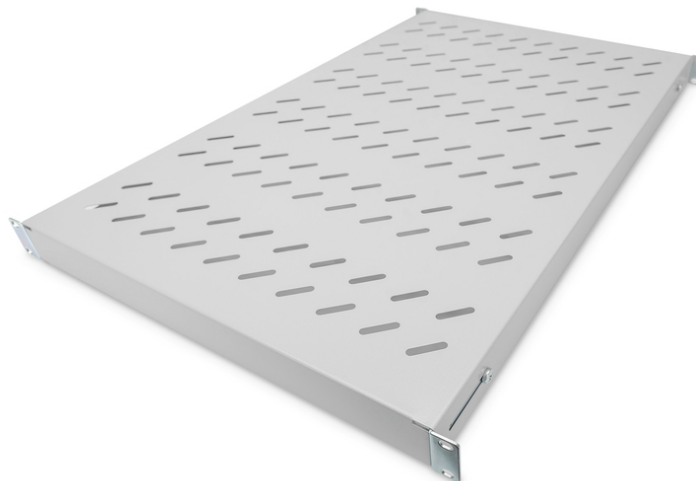

DIGITUS Étagères avec rails de fixation variables pour montage fixe dans les armoires de 483 mm (19 po)

DN-97648
EAN 4016032365006

Tablette 1U à montage fixe pour armoires de 1000 mm de profondeur 44 x 482 x 700 mm, réglage en profondeur de 700 à 900 mm, gris

Les étagères de montage fixe sont faciles à installer dans les quatre rails profilés de 483 mm (19 po) de votre armoire réseau ou armoire serveur de 483 mm (19 po). Grâce à la tôle stable et perforée avec une capacité de charge de 50 kg maximum, elles constituent des supports optimaux pour les composants qui ne correspondent pas à 483 mm (19 po). Les rails de fixation avant sont déjà prémontrés et peuvent être ajustés de à 50 mm environ en cas de besoin. Les rails de fixation arrière sont ajustés en profondeur dans une zone précise.

- Pour fixation sur les quatre rails profilés de 483 mm (19 po)

- Tôle perforée stable
- Matériel de fixation inclus, M6
- 4 points de fixation (rails profilés 19" avant et arrière)
- Capacité de charge: 50 kg
- Couleur: gris clair, RAL 7035
- Poids: 4.33 kg
- Type de montage: Rails de montage réglables
- Unités: 1
- Convient aux profondeurs d'armoire de: ≥ 1000 mm
- Facteur de forme en pouces (IEC 60297): 482,6 mm (19")