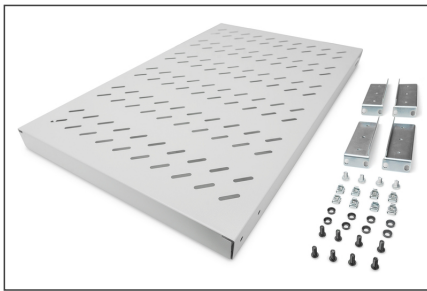

Safety notes

- Lors de l'installation et de l'utilisation des accessoires pour armoires réseau, respectez les consignes de sécurité du fabricant ou du système d'armoire dans lequel vous souhaitez utiliser l'accessoire.

EU responsible person

EU based economic operator ensuring the product complies with the required regulations.

ASSMANN Electronic GmbH
Auf dem Schüffel 3
Lüdenscheid, Germany
<https://www.assmann.com>
info@assmann.com