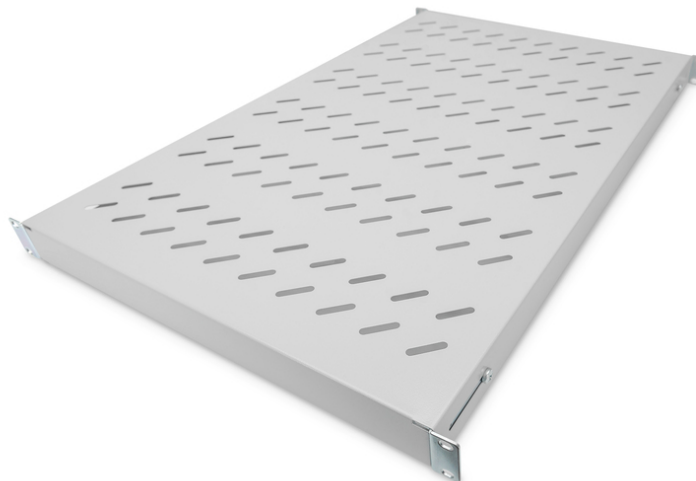

DIGITUS Étagères avec rails de fixation variables pour montage fixe dans les armoires de 483 mm (19 po)

DN-97648
EAN 4016032365006

Tablette 1U à montage fixe pour armoires de 1000 mm de profondeur 44 x 482 x 700 mm, réglage en profondeur de 700 à 900 mm, gris

Les étagères de montage fixe sont faciles à installer dans les quatre rails profilés de 483 mm (19 po) de votre armoire réseau ou armoire serveur de 483 mm (19 po). Grâce à la tôle stable et perforée avec une capacité de charge de 50 kg maximum, elles constituent des supports optimaux pour les composants qui ne correspondent pas à 483 mm (19 po). Les rails de fixation avant sont déjà prémontrés et peuvent être ajustés de à 50 mm environ en cas de besoin. Les rails de fixation arrière sont ajustés en profondeur dans une zone précise.

- Pour fixation sur les quatre rails profilés de 483 mm (19 po)
- Tôle perforée stable

- Matériel de fixation inclus, M6
- 4 points de fixation (rails profilés 19" avant et arrière)

Attributes

- Capacité de charge: 50 kg
- Couleur: gris clair, RAL 7035
- Poids: 4.33 kg
- Type de montage: Rails de montage réglables
- Unités: 1
- Convient aux profondeurs d'armoire de: ≥ 1000 mm
- Facteur de forme en pouces (IEC 60297): 482,6 mm (19")