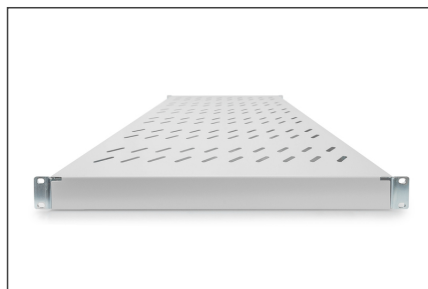

More images: