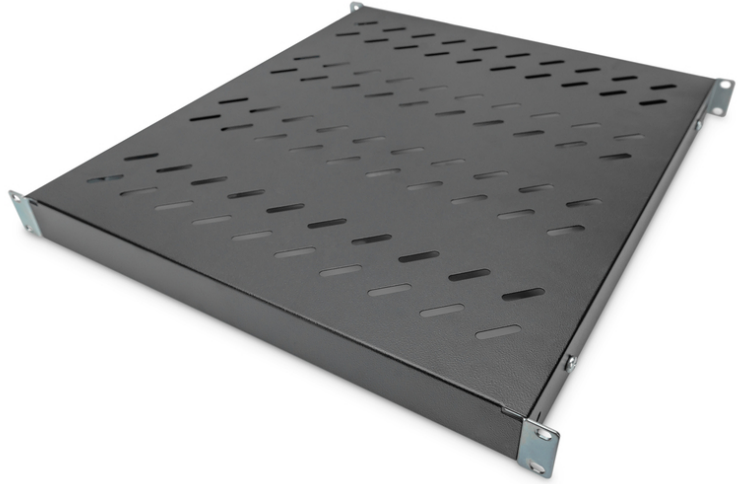

# DIGITUS 483 mm (19 inç) dolaplara sabit kurulum için deęişken sabitleme raylı raf

DN-97647

EAN 4016032364993

**800 mm derinlikte dolaplar için 1U sabit raf 44x482x500 mm, ayarl. 500 ila 700 mm Derinlik, siyah**

Raflar, 19"lik kabinlerin dört adet 19" dirsekli profillerine monte edilmelidir. Yüksek taşıma kapasitesine sahip dayanıklı, delik yerleri önceden hazırlanmış delikli sac sayesinde, komponentleriniz için ideal bir taşıyıcı yüzey oluşturmaktadırlar. Raflar açık gri (RAL 7035) ve siyah (RAL 9005) olarak temin edilebilir.

- dört 483 mm (19") profil rayına sabit kurulum için
- sağlam, delikli levha
- Sabitleme malzemesi dahil, M6
- 4 noktalı sabitleme (ön ve arka 19"-profil rayları)

#### Attributes

- Ağırlık: 3.2 kg
- Birimler: 1
- Montaj tipi: Ayarlanabilir montaj rayları
- Renk: siyah, RAL 9005
- Yük kapasitesi: 50 kg
- İnç biçim katsayısı (IEC 60297): 482,6 mm (19 inç)
- Uygun kabin derinliği: 800 mm