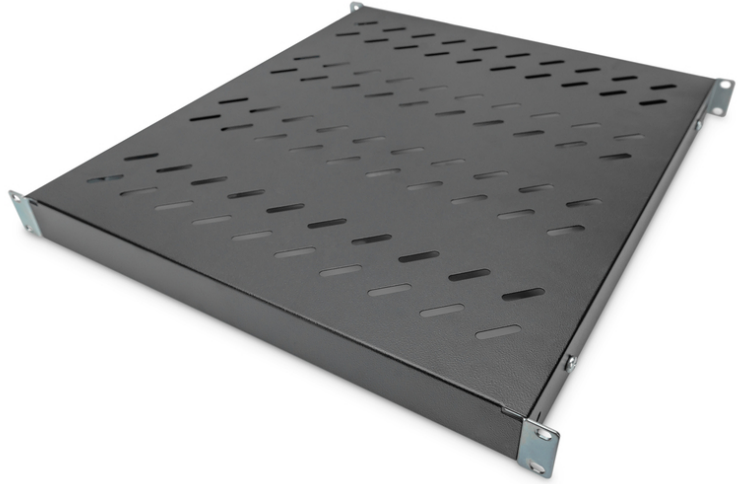

DIGITUS 483 mm (19 inç) dolaplara sabit kurulum için değişken sabitleme raylı raf

DN-97647

EAN 4016032364993

800 mm derinlikte dolaplar için 1U sabit raf 44x482x500 mm, ayarl. 500 ila 700 mm Derinlik, siyah

Raflar, 19"lik kabinlerin dört adet 19" dirsekli profillerine monte edilmelidir. Yüksek taşıma kapasitesine sahip dayanıklı, delik yerleri önceden hazırlanmış delikli sac sayesinde, komponentleriniz için ideal bir taşıyıcı yüzey oluşturmaktadırlar. Raflar açık gri (RAL 7035) ve siyah (RAL 9005) olarak temin edilebilir.

- dört 483 mm (19") profil rayına sabit kurulum için
- sağlam, delikli levha
- Sabitleme malzemesi dahil, M6

- 4 noktalı sabitleme (ön ve arka 19"-profil rayları)
- Ağırlık: 3.2 kg
- Birimler: 1
- Montaj tipi: Ayarlanabilir montaj rayları
- Renk: siyah, RAL 9005
- Yük kapasitesi: 50 kg
- İnç biçim katsayısı (IEC 60297): 482,6 mm (19 inç)
- Uygun kabin derinliği: 800 mm