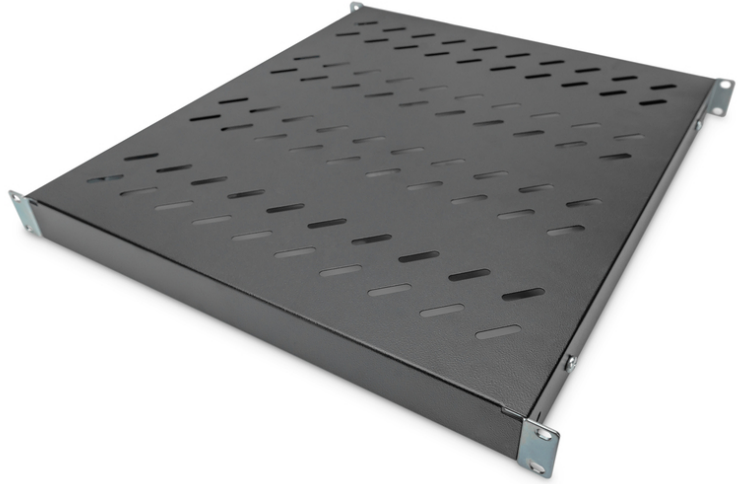

# DIGITUS 483 mm (19 inç) dolaplara sabit kurulum için değişken sabitleme raylı raf

DN-97647

EAN 4016032364993

**800 mm derinlikte dolaplar için 1U sabit raf 44x482x500 mm, ayarl. 500 ila 700 mm Derinlik, siyah**

Raflar, 19"lik kabinlerin dört adet 19" dirsekli profillerine monte edilmelidir. Yüksek taşıma kapasitesine sahip dayanıklı, delik yerleri önceden hazırlanmış delikli sac sayesinde, komponentleriniz için ideal bir taşıyıcı yüzey oluşturmaktadırlar. Raflar açık gri (RAL 7035) ve siyah (RAL 9005) olarak temin edilebilir.

- dört 483 mm (19") profil rayına sabit kurulum için
- sağlam, delikli levha
- Sabitleme malzemesi dahil

- 4 noktali sabitleme (ön ve arka 19"-profil rayları)
- Ağırlık: 3.2 kg
- Birimler: 1
- Montaj tipi: Ayarlanabilir montaj rayları
- Renk: siyah, RAL 9005
- Yük kapasitesi: 50 kg
- İnç biçim katsayısı (IEC 60297): 482,6 mm (19 inç)
- Uygun kabin derinliği: 800 mm