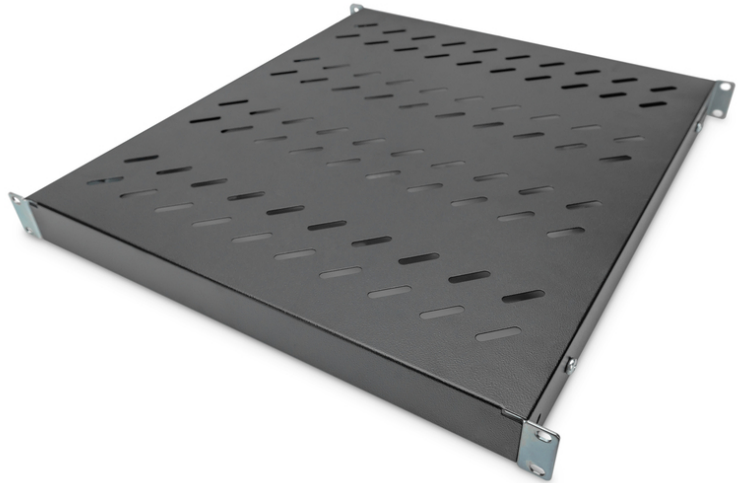

DIGITUS Shelf with Variable Rails for Fixed Mounting in 483 mm (19") Cabinets

DN-97647
EAN 4016032364993

1U fixed shelf for 800 mm depth racks 44x482x500 mm, adjust. 500-700 mm depth, black

Полки необходимо просто установить на четырех 19-дюймовых угловых профилях Ваших 19-дюймовых шкафов. Благодаря стабильной перфорированной жести с высокой грузоподъемностью обеспечивается оптимальная несущая поверхность для Ваших компонентов. Полки доступны в сером (RAL 7035) и черном (RAL 9005) цветовых исполнениях.

- Крепёжный материал входит в комплект поставки

- Color: black, RAL 9005
- Load capacity: 50 kg
- Mounting type: Adjustable mounting rails
- Units: 1
- Weight: 3.2 kg
- Inch form factor (IEC 60297): 482.6 mm (19")
- Suitable cabinet depth: 800 mm