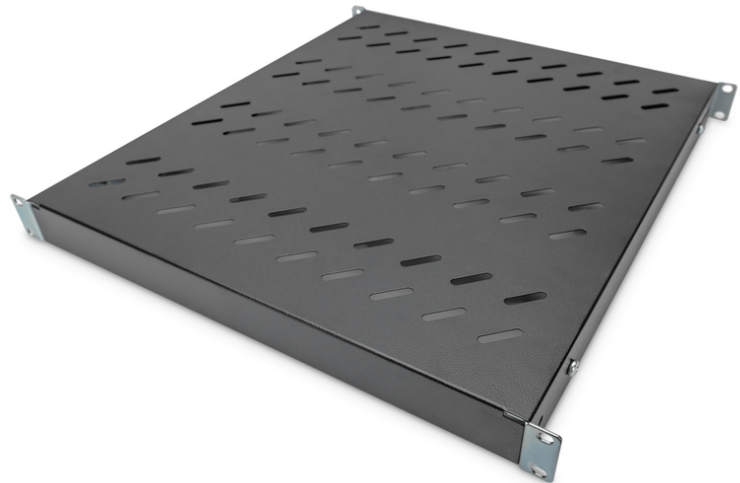

DIGITUS Shelf with Variable Rails for Fixed Mounting in 483 mm (19") Cabinets

DN-97647
 EAN 4016032364993

1U fixed shelf for 800 mm depth racks 44x482x500 mm, adjust. 500-700 mm depth, black

A montagem das prateleiras com os perfis angulares de 19" nos seus armários de 19" é simples. A placa perfurada estável com elevada capacidade de carga é a superfície de sustentação ideal para os seus elementos. As prateleiras podem ser adquiridas nas cores cinzento claro (RAL 7035) e preto (RAL 9005).

- inc. material de fixação
- Color: black, RAL 9005

- Load capacity: 50 kg
- Mounting type: Adjustable mounting rails
- Units: 1
- Weight: 3.2 kg
- Inch form factor (IEC 60297): 482.6 mm (19")
- Suitable cabinet depth: 800 mm