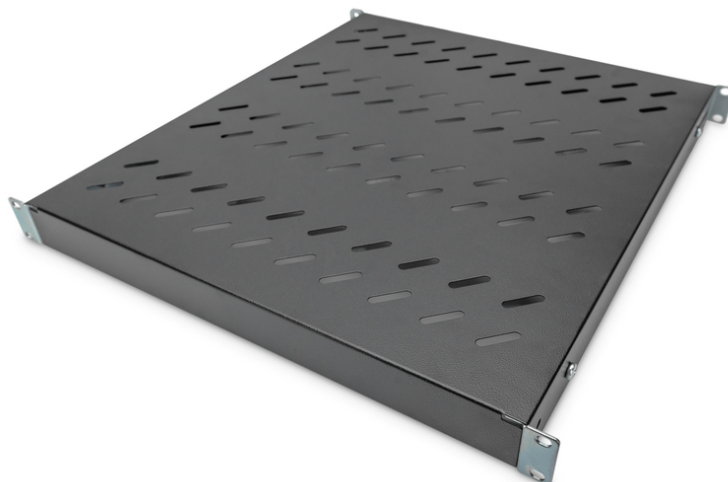

DIGITUS Legbord met variabele bevestigingsrails voor vaste inbouw in 483 mm (19") kasten

DN-97647
EAN 4016032364993

1HE legplank vaste inbouw voor 800 mm diepe kasten 44x482x500mm, inst. 500 tot 700 mm diepte, zwart

De vakvloeren voor permanente installatie laten gemakkelijk de vier 483 mm (19")-profielrails van uw (19") netwerk- of serverkast installeren. Door de stabiele, geperforeerde plaatstaal met een draagvermogen tot 50 kg, zijn dit de optimale draagvlakken voor niet 483 mm (19") gemonteerde componenten. De voorste bevestigingsrails zijn reeds voorgemonteerd en kunnen zonodig om de 50 mm worden aangepast. De achterste bevestigingsrails zijn in de diepte met een bepaalde bereik aan te passen.

- voor vaste inbouw aan de vier 483 mm (19") profielrails
- stabiel, geperforeerd staalplaat

- incl. bevestigingsmateriaal
- 4-punts bevestiging (19"-profielrails voor en achter)
- Belastingcapaciteit: 50 kg
- Eenheden: 1
- Gewicht: 3.2 kg
- Kleur: zwart, RAL 9005
- Montagetype: Instelbare montage rails
- Geschikte kastdiepte: 800 mm
- Inch vormfactor (IEC 60297): 482,6 mm (19")