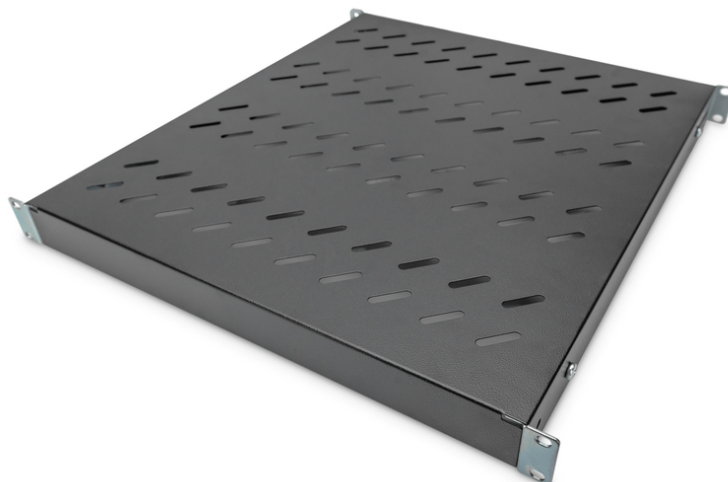

# DIGITUS Ripiano con rotaie per il montaggio variabili per installazione fissa su armadi da 483 mm (19")

DN-97647  
 EAN 4016032364993

**Ripiano 1UH installazione fissa per armadi con profondità 800 mm 44x482x500 mm, profondità regolabile da 500 a 700 mm, nero**

I ripiani per l'installazione fissa possono essere installati facilmente sui quattro profili da 483 mm (19") degli armadi di rete o server da 483 mm (19"). Grazie alla stabile lamiera perforata con una capacità di carico fino a 50 kg, sono la superficie ideale di supporto per i componenti installati non da 483 mm (19"). Le guide anteriori per il montaggio sono preassemblate e possono essere regolate, se necessario, di 50 mm. La profondità delle guide posteriori di montaggio possono essere regolate in una zona particolare.

- Per l'installazione fissa su quattro rotaie da 483 mm (19")
- Lamiera perforata, stabile
- Incl. materiale per il montaggio, M6

- Fissaggio in 4 punti (guide profilate anteriori e posteriori di 19")

**Attributes**

- Capacità di carico: 50 kg
- Colore: nero, RAL 9005
- Peso: 3.2 kg
- Tipo di installazione: Guide di installazione regolabili
- Unità: 1
- Fattore di forma in pollici (IEC 60297): 482,6 mm (19")
- Profondità armadio adatta: 800 mm