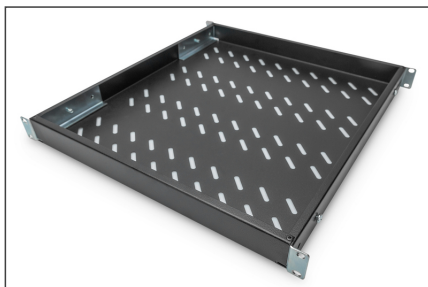

More images: