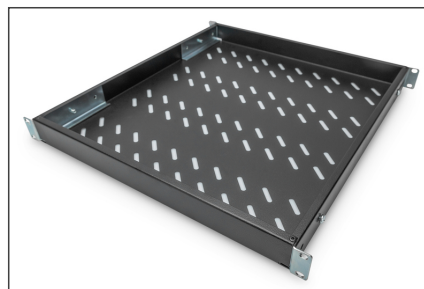

More images: