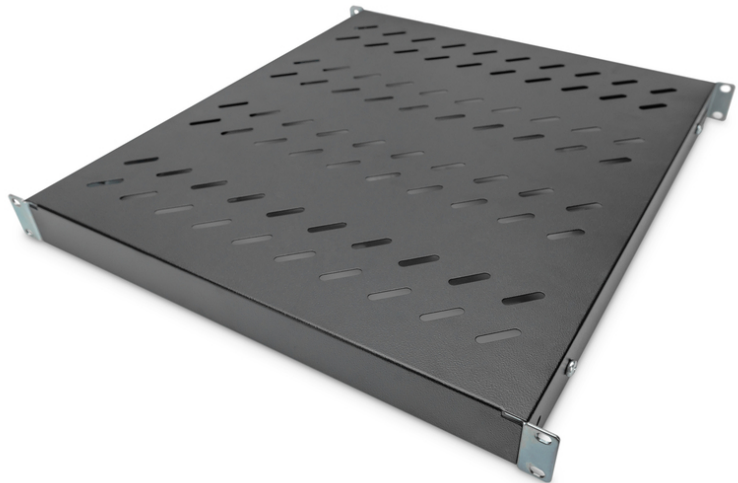

DIGITUS Étagères avec rails de fixation variables pour montage fixe dans les armoires de 483 mm (19 po)

DN-97647
EAN 4016032364993

Tablette 1U à montage fixe pour armoires de 800 mm de profondeur 44 x 482 x 500 mm, réglage en profondeur de 500 à 700 mm, noir

Les étagères de montage fixe sont faciles à installer dans les quatre rails profilés de 483 mm (19 po) de votre armoire réseau ou armoire serveur de 483 mm (19 po). Grâce à la tôle stable et perforée avec une capacité de charge de 50 kg maximum, elles constituent des supports optimaux pour les composants qui ne correspondent pas à 483 mm (19 po). Les rails de fixation avant sont déjà prémontrés et peuvent être ajustés de à 50 mm environ en cas de besoin. Les rails de fixation arrière sont ajustés en profondeur dans une zone précise.

- Pour fixation sur les quatre rails profilés de 483 mm (19 po)

- Tôle perforée stable
- Matériel de fixation inclus, M6
- 4 points de fixation (rails profilés 19" avant et arrière)
- Capacité de charge: 50 kg
- Couleur: noir, RAL 9005
- Poids: 3.2 kg
- Type de montage: Rails de montage réglables
- Unités: 1
- Convient aux profondeurs d'armoire de: 800 mm
- Facteur de forme en pouces (IEC 60297): 482,6 mm (19")