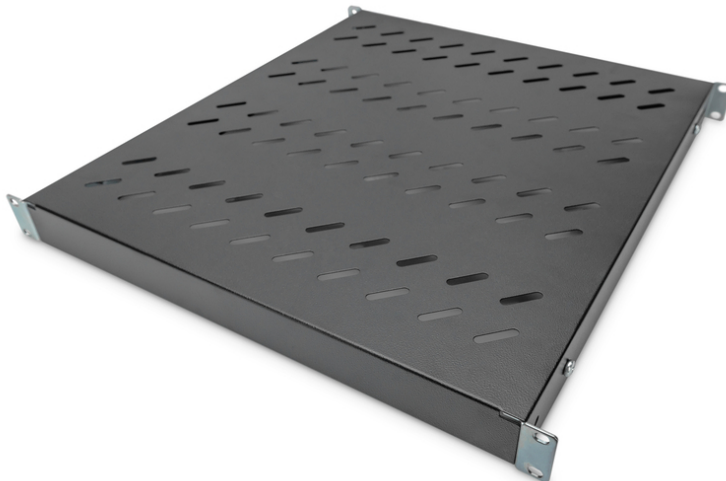

# DIGITUS Étagères avec rails de fixation variables pour montage fixe dans les armoires de 483 mm (19 po)

DN-97647  
EAN 4016032364993

**Tablette 1U à montage fixe pour armoires de 800 mm de profondeur 44 x 482 x 500 mm, réglage en profondeur de 500 à 700 mm, noir**

Les étagères de montage fixe sont faciles à installer dans les quatre rails profilés de 483 mm (19 po) de votre armoire réseau ou armoire serveur de 483 mm (19 po). Grâce à la tôle stable et perforée avec une capacité de charge de 50 kg maximum, elles constituent des supports optimaux pour les composants qui ne correspondent pas à 483 mm (19 po). Les rails de fixation avant sont déjà prémontrés et peuvent être ajustés de à 50 mm environ en cas de besoin. Les rails de fixation arrière sont ajustés en profondeur dans une zone précise.

- Pour fixation sur les quatre rails profilés de 483 mm (19 po)
- Tôle perforée stable

- Matériel de fixation inclus, M6
- 4 points de fixation (rails profilés 19" avant et arrière)

**Attributes**

- Capacité de charge: 50 kg
- Couleur: noir, RAL 9005
- Poids: 3.2 kg
- Type de montage: Rails de montage réglables
- Unités: 1
- Convient aux profondeurs d'armoire de: 800 mm
- Facteur de forme en pouces (IEC 60297): 482,6 mm (19")