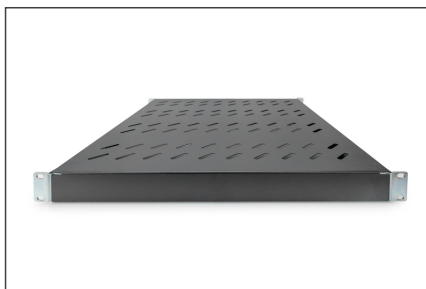

More images: