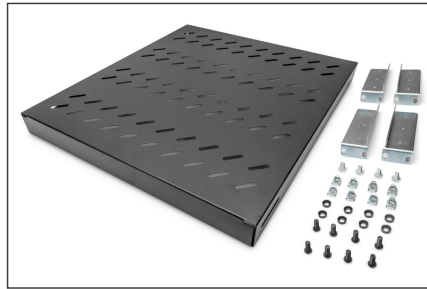

Safety notes

- Lors de l'installation et de l'utilisation des accessoires pour armoires réseau, respectez les consignes de sécurité du fabricant ou du système d'armoire dans lequel vous souhaitez utiliser l'accessoire.

EU responsible person

EU based economic operator ensuring the product complies with the required regulations.

ASSMANN Electronic GmbH
Auf dem Schüffel 3
Lüdenscheid, Germany
<https://www.assmann.com>
info@assmann.com