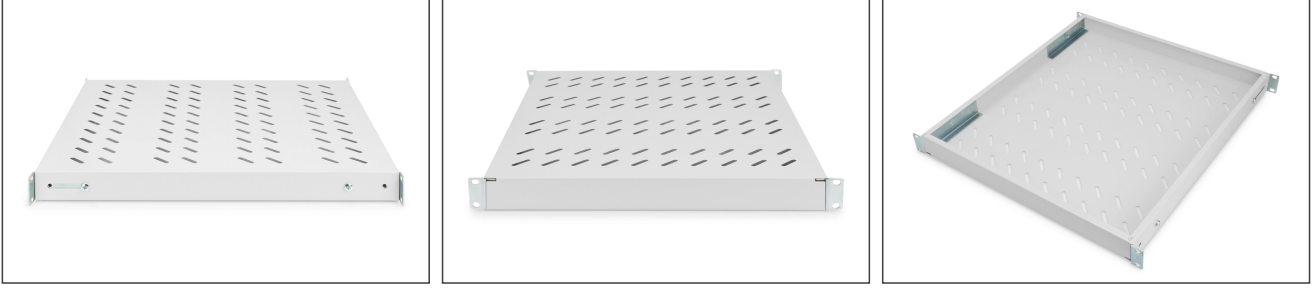

Safety notes

- Ağ muhafazaları için aksesuar ürününü kurarken ve kullanırken, üreticinin veya aksesuarı kullanmak istediğiniz muhafaza sisteminin ilgili güvenlik talimatlarını dikkate alın.

EU responsible person

EU based economic operator ensuring the product complies with the required regulations.

ASSMANN Electronic GmbH
Auf dem Schüffel 3
Lüdenscheid, Germany
<https://www.assmann.com>
info@assmann.com