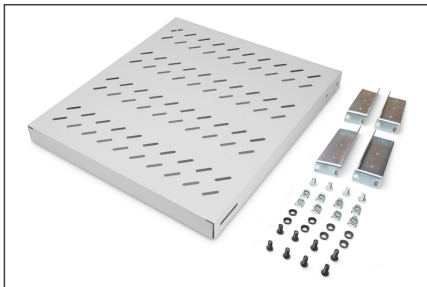

More images: