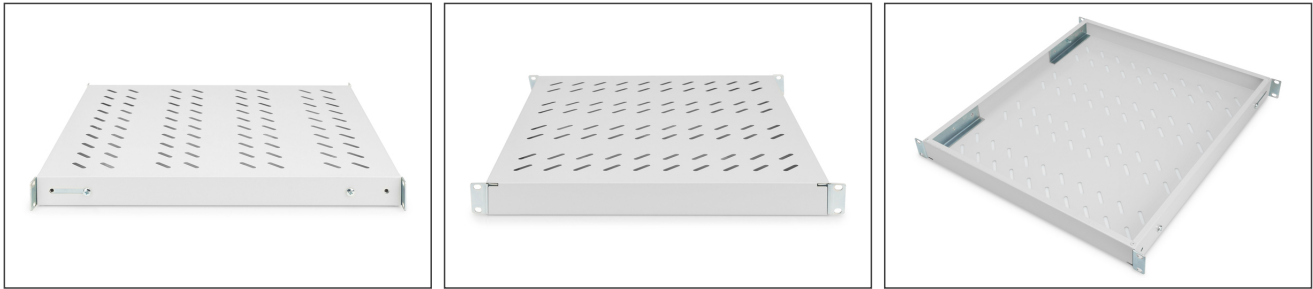

Safety notes

- Per l'installazione e l'utilizzo del prodotto accessorio per quadri di rete, osservare le rispettive istruzioni di sicurezza del produttore o del sistema di quadri in cui si desidera utilizzare l'accessorio.

EU responsible person

EU based economic operator ensuring the product complies with the required regulations.

ASSMANN Electronic GmbH
Auf dem Schüffel 3
Lüdenscheid, Germany
<https://www.assmann.com>
info@assmann.com