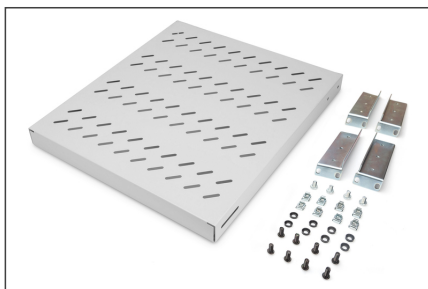

More images: