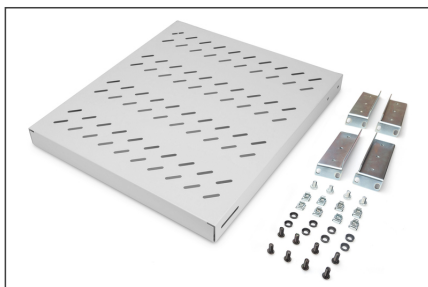

More images: