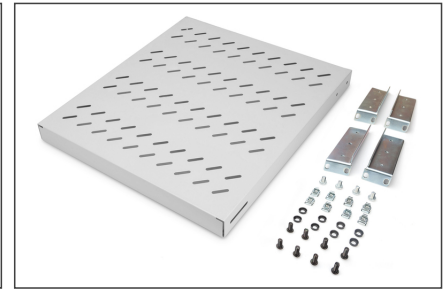

Safety notes

- Lors de l'installation et de l'utilisation des accessoires pour armoires réseau, respectez les consignes de sécurité du fabricant ou du système d'armoire dans lequel vous souhaitez utiliser l'accessoire.

EU responsible person

EU based economic operator ensuring the product complies with the required regulations.

ASSMANN Electronic GmbH
Auf dem Schüffel 3
Lüdenscheid, Germany
<https://www.assmann.com>
info@assmann.com