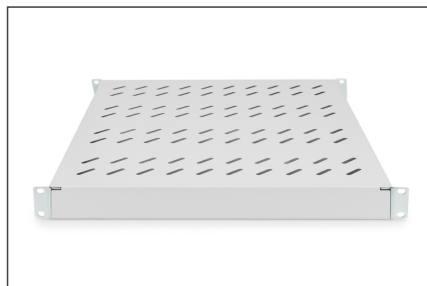

More images: