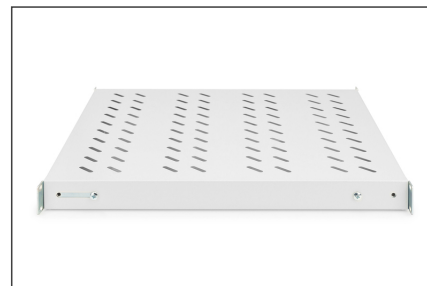

More images: