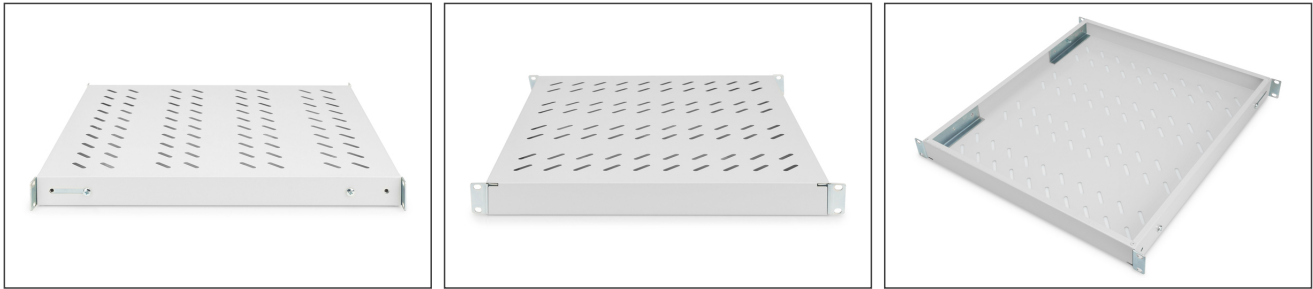

Safety notes

- Lors de l'installation et de l'utilisation des accessoires pour armoires réseau, respectez les consignes de sécurité du fabricant ou du système d'armoire dans lequel vous souhaitez utiliser l'accessoire.

EU responsible person

EU based economic operator ensuring the product complies with the required regulations.

ASSMANN Electronic GmbH
Auf dem Schüffel 3
Lüdenscheid, Germany
<https://www.assmann.com>
info@assmann.com