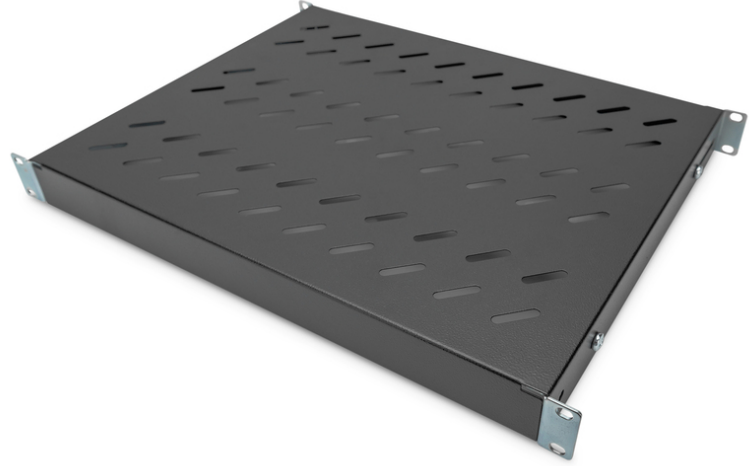

DIGITUS 483 mm (19 inç) dolaplara sabit kurulum için değişken sabitleme raylı raf

DN-97645

EAN 4016032364979

600 mm derinlikte dolaplar için 1U sabit raf 44x482x350mm, ayarl. 350 ila 550 mm Derinlik, gri

Raflar, 19"lik kabinlerin dört adet 19" dirsekli profillerine monte edilmelidir. Yüksek taşıma kapasitesine sahip dayanıklı, delik yerleri önceden hazırlanmış delikli sac sayesinde, komponentleriniz için ideal bir taşıyıcı yüzey oluşturmaktadırlar. Raflar açık gri (RAL 7035) ve siyah (RAL 9005) olarak temin edilebilir.

- dört 483 mm (19") profil rayına sabit kurulum için
- sağlam, delikli levha
- Sabitleme malzemesi dahil, M6

- 4 noktali sabitleme (ön ve arka 19"-profil rayları)
- Ağırlık: 2.38 kg
- Birimler: 1
- Montaj tipi: Ayarlanabilir montaj rayları
- Renk: siyah, RAL 9005
- Yük kapasitesi: 50 kg
- İnç biçim katsayısı (IEC 60297): 482,6 mm (19 inç)
- Uygun kabin derinliği: 600 mm