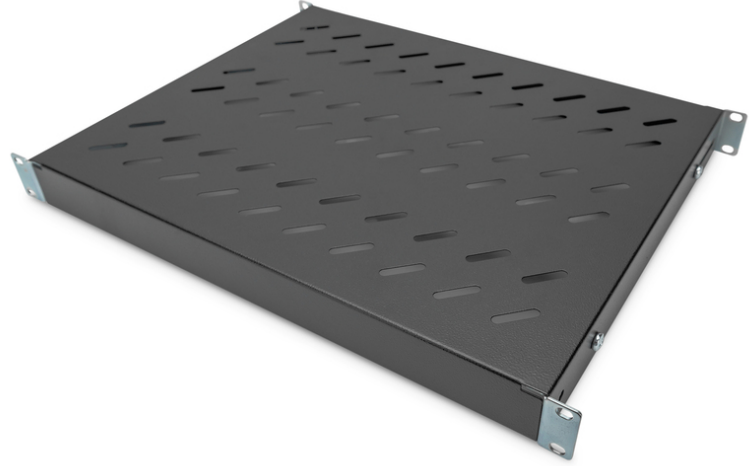

# DIGITUS 483 mm (19 inç) dolaplara sabit kurulum için deęişken sabitleme raylı raf

DN-97645

EAN 4016032364979

## 600 mm derinlikte dolaplar için 1U sabit raf 44x482x350mm, ayarl. 350 ila 550 mm Derinlik, gri

Raflar, 19"lik kabinlerin dört adet 19" dirsekli profillerine monte edilmelidir. Yüksek taşıma kapasitesine sahip dayanıklı, delik yerleri önceden hazırlanmış delikli sac sayesinde, komponentleriniz için ideal bir taşıyıcı yüzey oluşturmaktadırlar. Raflar açık gri (RAL 7035) ve siyah (RAL 9005) olarak temin edilebilir.

- dört 483 mm (19") profil rayına sabit kurulum için
- sağlam, delikli levha
- Sabitleme malzemesi dahil

- 4 noktalı sabitleme (ön ve arka 19"-profil rayları)
- Ağırlık: 2.38 kg
- Birimler: 1
- Montaj tipi: Ayarlanabilir montaj rayları
- Renk: siyah, RAL 9005
- Yük kapasitesi: 50 kg
- İnç biçim katsayısı (IEC 60297): 482,6 mm (19 inç)
- Uygun kabin derinliği: 600 mm