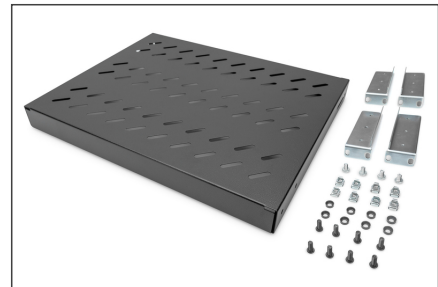

More images: