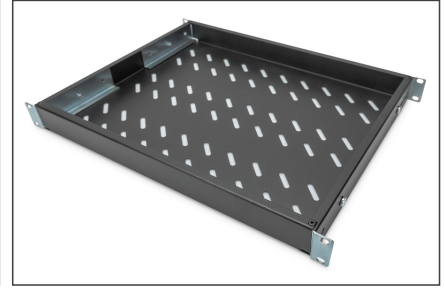

Safety notes

- Ağ muhafazaları için aksesuar ürününü kurarken ve kullanırken, üreticinin veya aksesuarı kullanmak istediğiniz muhafaza sisteminin ilgili güvenlik talimatlarını dikkate alın.

EU responsible person

EU based economic operator ensuring the product complies with the required regulations.

ASSMANN Electronic GmbH
Auf dem Schüffel 3
Lüdenscheid, Germany
<https://www.assmann.com>
info@assmann.com