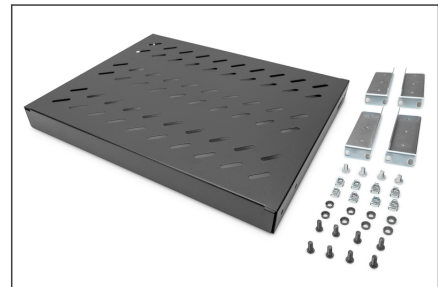

More images: