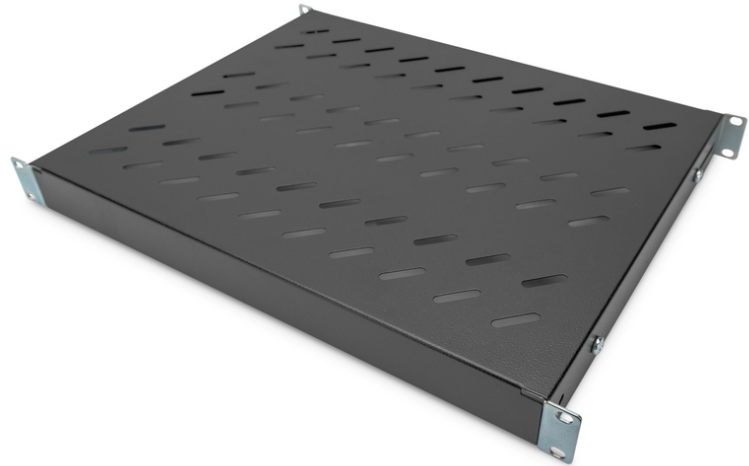

DIGITUS Shelf with Variable Rails for Fixed Mounting in 483 mm (19") Cabinets

DN-97645
EAN 4016032364979

1U fixed shelf for 600 mm depth racks 44x482x350 mm, adjust. 350-550 mm depth, black

Полки необходимо просто установить на четырех 19-дюймовых угловых профилях Ваших 19-дюймовых шкафов. Благодаря стабильной перфорированной жести с высокой грузоподъемностью обеспечивается оптимальная несущая поверхность для Ваших компонентов. Полки доступны в сером (RAL 7035) и черном (RAL 9005) цветовых исполнениях.

- Крепёжный материал входит в комплект поставки

- Color: black, RAL 9005
- Load capacity: 50 kg
- Mounting type: Adjustable mounting rails
- Units: 1
- Weight: 2.38 kg
- Inch form factor (IEC 60297): 482.6 mm (19")
- Suitable cabinet depth: 600 mm