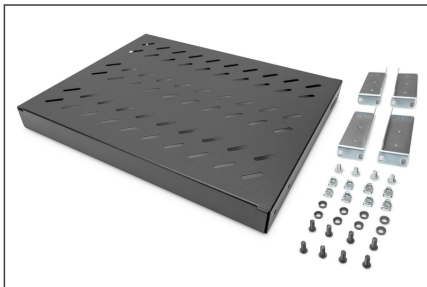

More images: