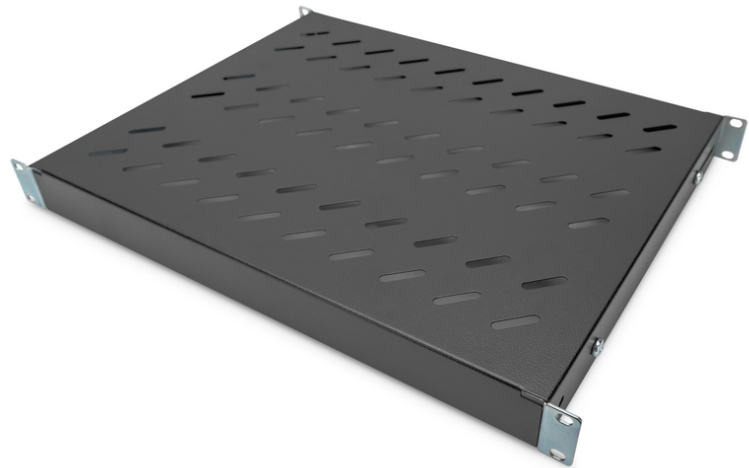

# DIGITUS Shelf with Variable Rails for Fixed Mounting in 483 mm (19") Cabinets

DN-97645  
EAN 4016032364979

**1U fixed shelf for 600 mm depth racks 44x482x350 mm, adjust. 350-550 mm depth, black**

Полки необходимо просто установить на четырех 19-дюймовых угловых профилях Ваших 19-дюймовых шкафов. Благодаря стабильной перфорированной жести с высокой грузоподъемностью обеспечивается оптимальная несущая поверхность для Ваших компонентов. Полки доступны в сером (RAL 7035) и черном (RAL 9005) цветовых исполнениях.

- Крепёжный материал входит в комплект поставки

- Color: black, RAL 9005
- Load capacity: 50 kg
- Mounting type: Adjustable mounting rails
- Units: 1
- Weight: 2.38 kg
- Inch form factor (IEC 60297): 482.6 mm (19")
- Suitable cabinet depth: 600 mm