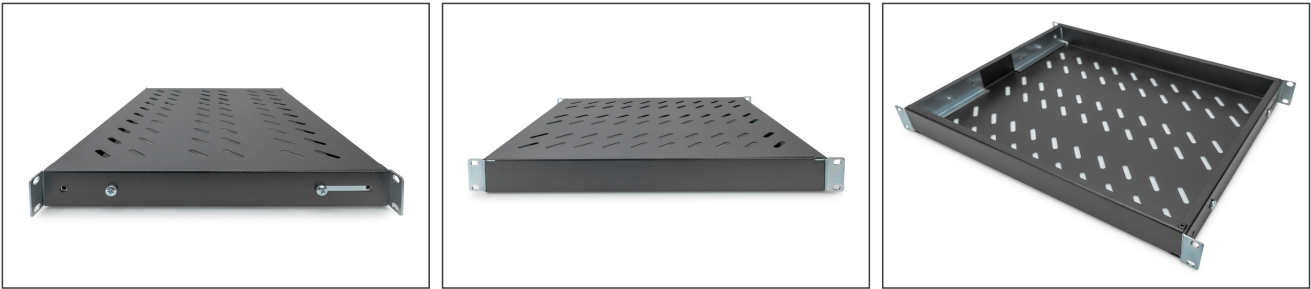

Safety notes

- When installing and using the accessory product for network cabinets, observe the respective safety instructions of the manufacturer or the cabinet system in which you want to use the accessory.

EU responsible person

EU based economic operator ensuring the product complies with the required regulations.

ASSMANN Electronic GmbH
Auf dem Schüffel 3
Lüdenscheid, Germany
<https://www.assmann.com>
info@assmann.com