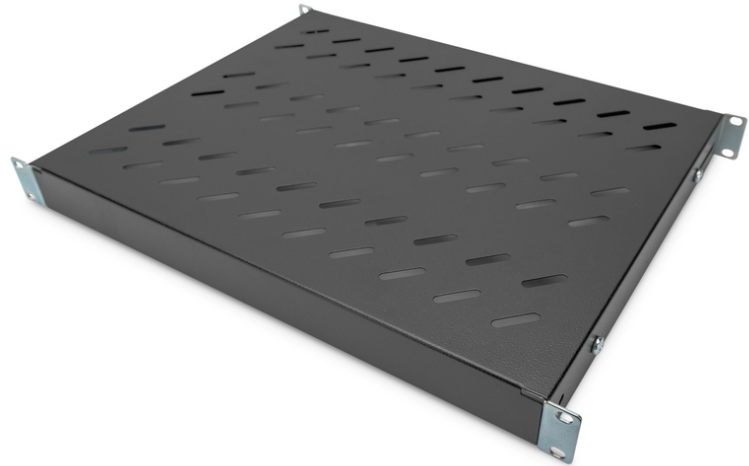

DIGITUS Shelf with Variable Rails for Fixed Mounting in 483 mm (19") Cabinets

DN-97645
EAN 4016032364979

1U fixed shelf for 600 mm depth racks 44x482x350 mm, adjust. 350-550 mm depth, black

Полки необходимо просто установить на четырех 19-дюймовых угловых профилях Ваших 19-дюймовых шкафов. Благодаря стабильной перфорированной жести с высокой грузоподъемностью обеспечивается оптимальная несущая поверхность для Ваших компонентов. Полки доступны в сером (RAL 7035) и черном (RAL 9005) цветовых исполнениях.

- Крепёжный материал входит в комплект поставки

Attributes

- Color: black, RAL 9005
- Load capacity: 50 kg
- Mounting type: Adjustable mounting rails
- Units: 1
- Weight: 2.38 kg
- Inch form factor (IEC 60297): 482.6 mm (19")
- Suitable cabinet depth: 600 mm