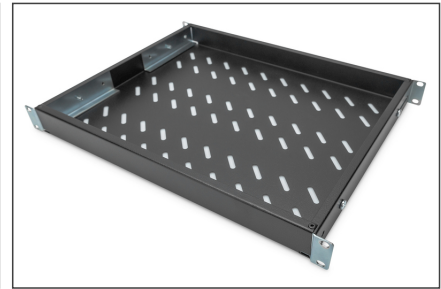

Safety notes

- When installing and using the accessory product for network cabinets, observe the respective safety instructions of the manufacturer or the cabinet system in which you want to use the accessory.

EU responsible person

EU based economic operator ensuring the product complies with the required regulations.

ASSMANN Electronic GmbH
Auf dem Schüffel 3
Lüdenscheid, Germany
<https://www.assmann.com>
info@assmann.com