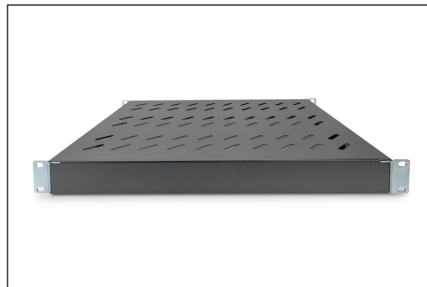

More images: