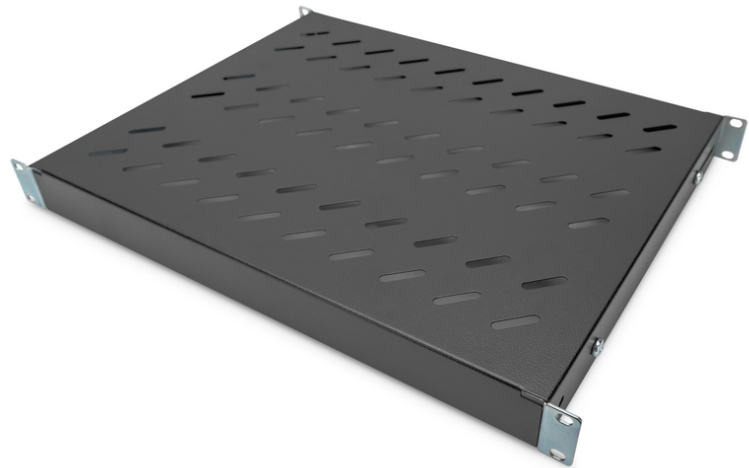

DIGITUS Shelf with Variable Rails for Fixed Mounting in 483 mm (19") Cabinets

DN-97645
EAN 4016032364979

1U fixed shelf for 600 mm depth racks 44x482x350 mm, adjust. 350-550 mm depth, black

A montagem das prateleiras com os perfis angulares de 19" nos seus armários de 19" é simples. A placa perfurada estável com elevada capacidade de carga é a superfície de sustentação ideal para os seus elementos. As prateleiras podem ser adquiridas nas cores cinzento claro (RAL 7035) e preto (RAL 9005).

- inc. material de fixação
- Color: black, RAL 9005

- Load capacity: 50 kg
- Mounting type: Adjustable mounting rails
- Units: 1
- Weight: 2.38 kg
- Inch form factor (IEC 60297): 482.6 mm (19")
- Suitable cabinet depth: 600 mm