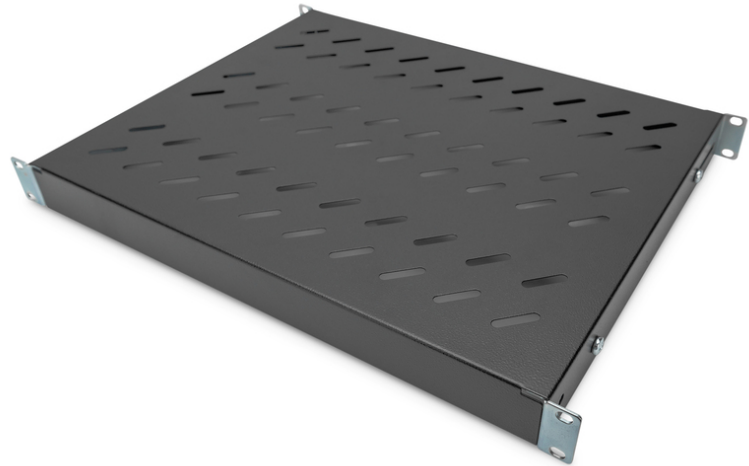

DIGITUS Legbord met variabele bevestigingsrails voor vaste inbouw in 483 mm (19") kasten

DN-97645
EAN 4016032364979

**1HE legplank vaste inbouw voor 600 mm diepe kasten
44x482x350mm, inst. 350 tot 550 mm diepte, zwart**

De vakvloeren voor permanente installatie laten gemakkelijk de vier 483 mm (19")-profielrails van uw (19") netwerk- of serverkast installeren. Door de stabiele, geperforeerde plaatstaal met een draagvermogen tot 50 kg, zijn dit de optimale draagvlakken voor niet 483 mm (19") gemonteerde componenten. De voorste bevestigingsrails zijn reeds voorgemonteerd en kunnen zonodig om de 50 mm worden aangepast. De achterste bevestigingsrails zijn in de diepte met een bepaalde bereik aan te passen.

- voor vaste inbouw aan de vier 483 mm (19") profielrails
- stabiel, geperforeerd staalplaat

- incl. bevestigingsmateriaal
- 4-punts bevestiging (19"-profielrails voor en achter)
- Belastingcapaciteit: 50 kg
- Eenheden: 1
- Gewicht: 2.38 kg
- Kleur: zwart, RAL 9005
- Montagetype: Instelbare montagerails
- Geschikte kastdiepte: 600 mm
- Inch vormfactor (IEC 60297): 482,6 mm (19")