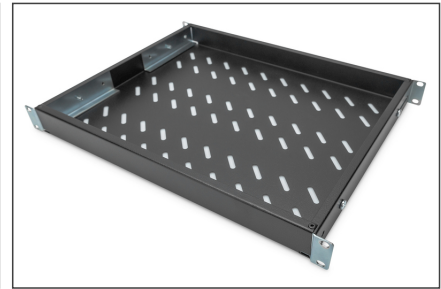

Safety notes

- Per l'installazione e l'utilizzo del prodotto accessorio per quadri di rete, osservare le rispettive istruzioni di sicurezza del produttore o del sistema di quadri in cui si desidera utilizzare l'accessorio.

EU responsible person

EU based economic operator ensuring the product complies with the required regulations.

ASSMANN Electronic GmbH
Auf dem Schüffel 3
Lüdenscheid, Germany
<https://www.assmann.com>
info@assmann.com