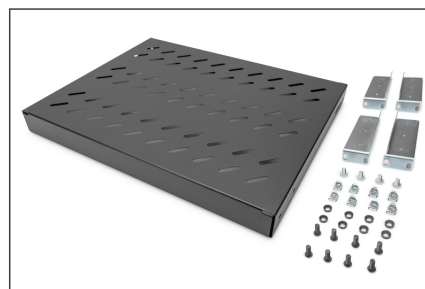

More images: