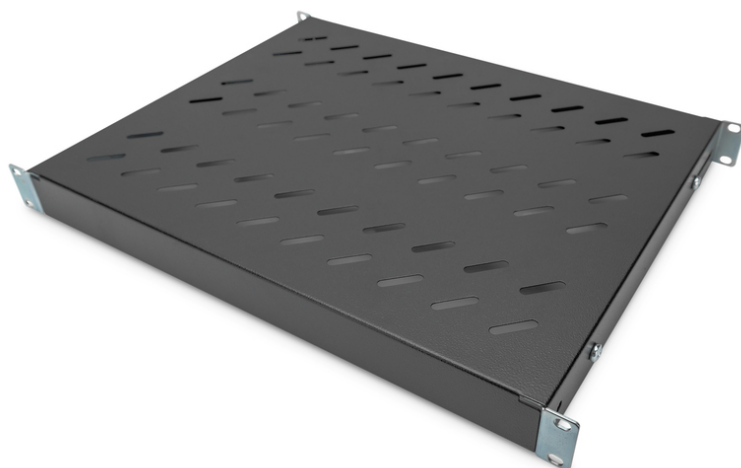

DIGITUS Ripiano con rotaie per il montaggio variabili per installazione fissa su armadi da 483 mm (19")

DN-97645
EAN 4016032364979

Ripiano 1UH installazione fissa per armadi con profondità 600 mm 44x482x350mm, profondità regolabile da 350 a 550 mm, nero

I ripiani per l'installazione fissa possono essere installati facilmente sui quattro profili da 483 mm (19") degli armadi di rete o server da 483 mm (19"). Grazie alla stabile lamiera perforata con una capacità di carico fino a 50 kg, sono la superficie ideale di supporto per i componenti installati non da 483 mm (19"). Le guide anteriori per il montaggio sono preassemblate e possono essere regolate, se necessario, di 50 mm. La profondità delle guide posteriori di montaggio possono essere regolate in una zona particolare.

- Per l'installazione fissa su quattro rotaie da 483 mm (19")
- Lamiera perforata, stabile
- Incl. materiale per il montaggio, M6

- Fissaggio in 4 punti (guide profilate anteriori e posteriori di 19")

Attributes

- Capacità di carico: 50 kg
- Colore: nero, RAL 9005
- Peso: 2.38 kg
- Tipo di installazione: Guide di installazione regolabili
- Unità: 1
- Fattore di forma in pollici (IEC 60297): 482,6 mm (19")
- Profondità armadio adatta: 600 mm