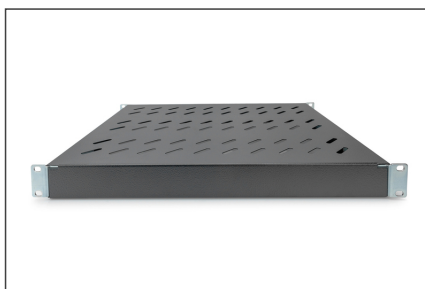

More images: