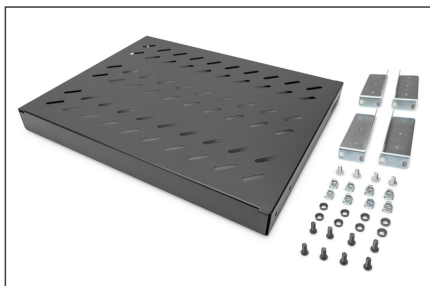

More images: