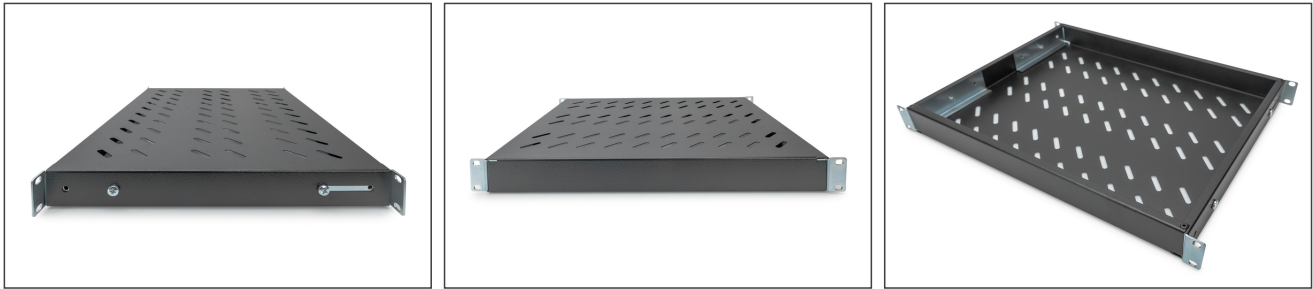

Safety notes

- Lors de l'installation et de l'utilisation des accessoires pour armoires réseau, respectez les consignes de sécurité du fabricant ou du système d'armoire dans lequel vous souhaitez utiliser l'accessoire.

EU responsible person

EU based economic operator ensuring the product complies with the required regulations.

ASSMANN Electronic GmbH
Auf dem Schüffel 3
Lüdenscheid, Germany
<https://www.assmann.com>
info@assmann.com