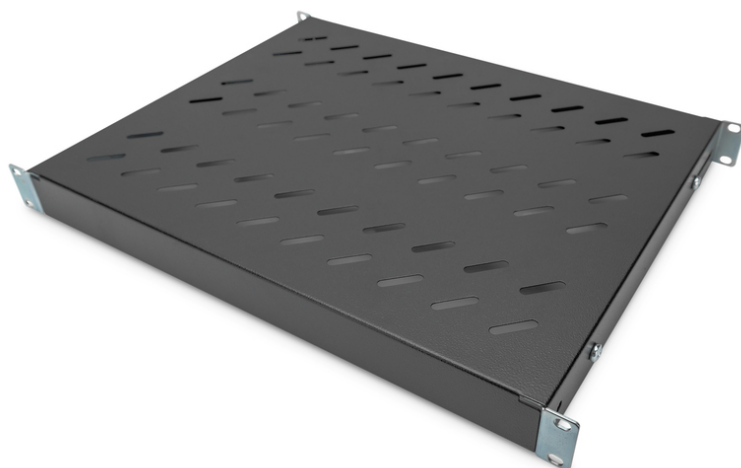

DIGITUS Étagères avec rails de fixation variables pour montage fixe dans les armoires de 483 mm (19 po)

DN-97645
EAN 4016032364979

Tablette 1U à montage fixe pour armoires de 600 mm de profondeur 44 x 482 x 350 mm, réglage en profondeur de 350 à 550 mm, noir

Les étagères de montage fixe sont faciles à installer dans les quatre rails profilés de 483 mm (19 po) de votre armoire réseau ou armoire serveur de 483 mm (19 po). Grâce à la tôle stable et perforée avec une capacité de charge de 50 kg maximum, elles constituent des supports optimaux pour les composants qui ne correspondent pas à 483 mm (19 po). Les rails de fixation avant sont déjà prémontrés et peuvent être ajustés de à 50 mm environ en cas de besoin. Les rails de fixation arrière sont ajustés en profondeur dans une zone précise.

- Pour fixation sur les quatre rails profilés de 483 mm (19 po)
- Tôle perforée stable

- Matériel de fixation inclus, M6
- 4 points de fixation (rails profilés 19" avant et arrière)

Attributes

- Capacité de charge: 50 kg
- Couleur: noir, RAL 9005
- Poids: 2.38 kg
- Type de montage: Rails de montage réglables
- Unités: 1
- Convient aux profondeurs d'armoire de: 600 mm
- Facteur de forme en pouces (IEC 60297): 482,6 mm (19")