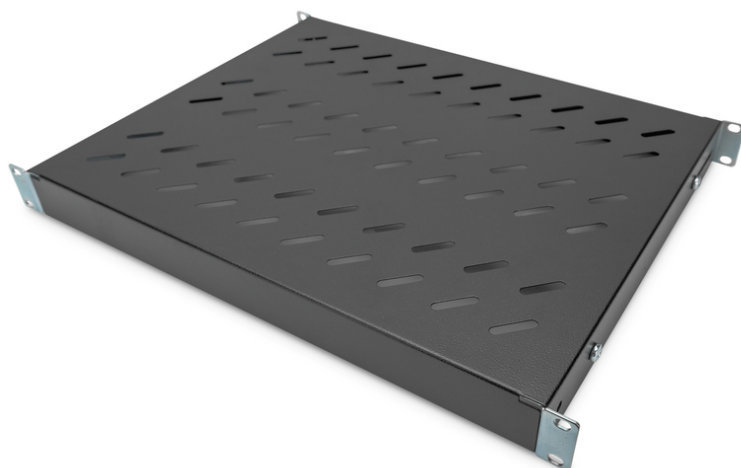

DIGITUS Étagères avec rails de fixation variables pour montage fixe dans les armoires de 483 mm (19 po)

DN-97645
EAN 4016032364979

Tablette 1U à montage fixe pour armoires de 600 mm de profondeur 44 x 482 x 350 mm, réglage en profondeur de 350 à 550 mm, noir

Les étagères de montage fixe sont faciles à installer dans les quatre rails profilés de 483 mm (19 po) de votre armoire réseau ou armoire serveur de 483 mm (19 po). Grâce à la tôle stable et perforée avec une capacité de charge de 50 kg maximum, elles constituent des supports optimaux pour les composants qui ne correspondent pas à 483 mm (19 po). Les rails de fixation avant sont déjà prémontrés et peuvent être ajustés de à 50 mm environ en cas de besoin. Les rails de fixation arrière sont ajustés en profondeur dans une zone précise.

- Pour fixation sur les quatre rails profilés de 483 mm (19 po)

- Tôle perforée stable
- Matériel de fixation inclus, M6
- 4 points de fixation (rails profilés 19" avant et arrière)
- Capacité de charge: 50 kg
- Couleur: noir, RAL 9005
- Poids: 2.38 kg
- Type de montage: Rails de montage réglables
- Unités: 1
- Convient aux profondeurs d'armoire de: 600 mm
- Facteur de forme en pouces (IEC 60297): 482,6 mm (19")