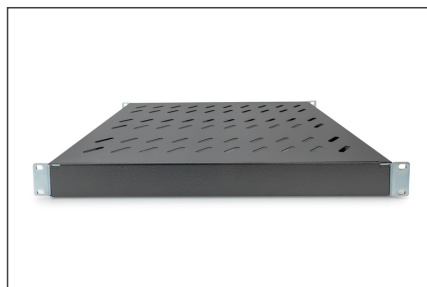

More images: