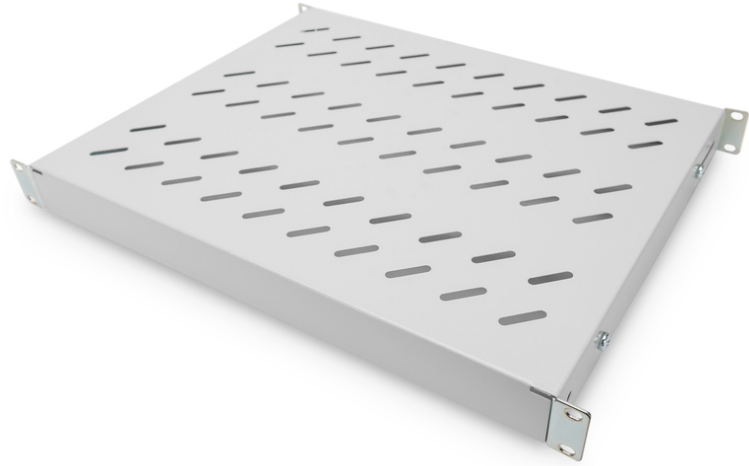

DIGITUS 483 mm (19 inç) dolaplara sabit kurulum için deęişken sabitleme raylı raf

DN-97644

EAN 4016032364962

600 mm derinlikte dolaplar için 1U sabit raf 44x482x350 mm, ayarl. 350 ila 550 mm arası derinlik, gri

Raflar, 19"lik kabinlerin dört adet 19" dirsekli profillerine monte edilmelidir. Yüksek taşıma kapasitesine sahip dayanıklı, delik yerleri önceden hazırlanmış delikli sac sayesinde, komponentleriniz için ideal bir taşıyıcı yüzey oluşturmaktadırlar. Raflar açık gri (RAL 7035) ve siyah (RAL 9005) olarak temin edilebilir.

- dört 483 mm (19") profil rayına sabit kurulum için
- sağlam, delikli levha
- Sabitleme malzemesi dahil

- 4 noktalı sabitleme (ön ve arka 19"-profil rayları)
- Ağırlık: 2.38 kg
- Birimler: 1
- Montaj tipi: Ayarlanabilir montaj rayları
- Renk: açık gri, RAL 7035
- Yük kapasitesi: 50 kg
- İnç biçim katsayısı (IEC 60297): 482,6 mm (19 inç)
- Uygun kabin derinliği: 600 mm