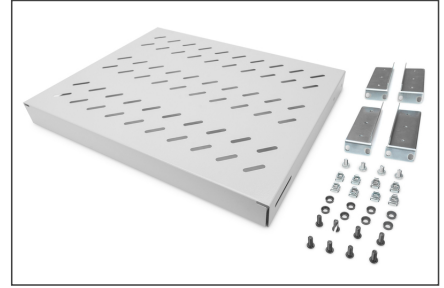

Safety notes

- Ağ muhafazaları için aksesuar ürününü kurarken ve kullanırken, üreticinin veya aksesuarı kullanmak istediğiniz muhafaza sisteminin ilgili güvenlik talimatlarını dikkate alın.

EU responsible person

EU based economic operator ensuring the product complies with the required regulations.

ASSMANN Electronic GmbH
Auf dem Schüffel 3
Lüdenscheid, Germany
<https://www.assmann.com>
info@assmann.com