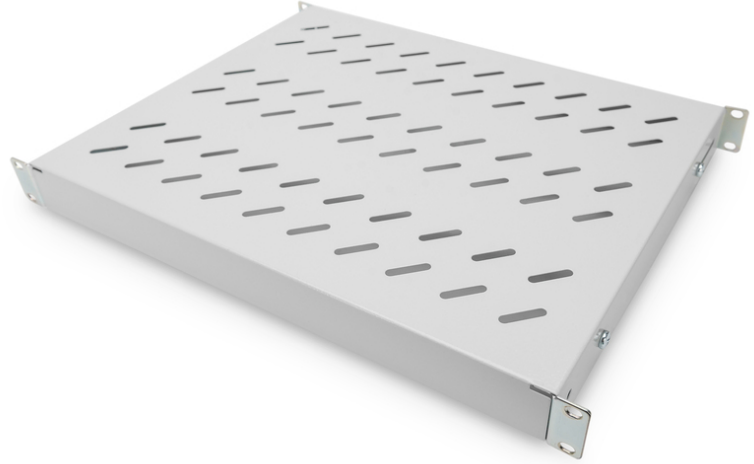

# DIGITUS 483 mm (19 inç) dolaplara sabit kurulum için deęişken sabitleme raylı raf

DN-97644

EAN 4016032364962

## 600 mm derinlikte dolaplar için 1U sabit raf 44x482x350 mm, ayarl. 350 ila 550 mm arası derinlik, gri

Raflar, 19"lik kabinlerin dört adet 19" dirsekli profillerine monte edilmelidir. Yüksek taşıma kapasitesine sahip dayanıklı, delik yerleri önceden hazırlanmış delikli sac sayesinde, komponentleriniz için ideal bir taşıyıcı yüzey oluşturmaktadırlar. Raflar açık gri (RAL 7035) ve siyah (RAL 9005) olarak temin edilebilir.

- dört 483 mm (19") profil rayına sabit kurulum için
- sağlam, delikli levha
- Sabitleme malzemesi dahil, M6

- 4 noktalı sabitleme (ön ve arka 19"-profil rayları)
- Ağırlık: 2.38 kg
- Birimler: 1
- Montaj tipi: Ayarlanabilir montaj rayları
- Renk: açık gri, RAL 7035
- Yük kapasitesi: 50 kg
- İnç biçim katsayısı (IEC 60297): 482,6 mm (19 inç)
- Uygun kabin derinliği: 600 mm