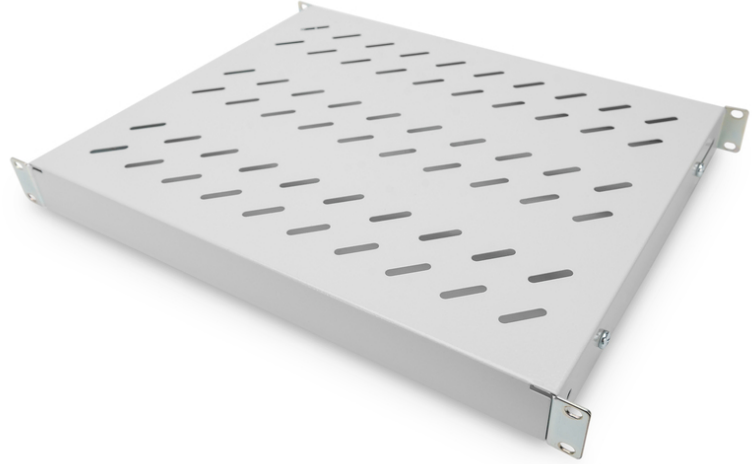

DIGITUS 483 mm (19 inç) dolaplara sabit kurulum için değişken sabitleme raylı raf

DN-97644

EAN 4016032364962

600 mm derinlikte dolaplar için 1U sabit raf 44x482x350 mm, ayarl. 350 ila 550 mm arası derinlik, gri

Raflar, 19"lik kabinlerin dört adet 19" dirsekli profillerine monte edilmelidir. Yüksek taşıma kapasitesine sahip dayanıklı, delik yerleri önceden hazırlanmış delikli sac sayesinde, komponentleriniz için ideal bir taşıyıcı yüzey oluşturmaktadırlar. Raflar açık gri (RAL 7035) ve siyah (RAL 9005) olarak temin edilebilir.

- dört 483 mm (19") profil rayına sabit kurulum için
- sağlam, delikli levha
- Sabitleme malzemesi dahil, M6
- 4 noktalı sabitleme (ön ve arka 19"-profil rayları)

Attributes

- Ağırlık: 2.38 kg
- Birimler: 1
- Montaj tipi: Ayarlanabilir montaj rayları
- Renk: açık gri, RAL 7035
- Yük kapasitesi: 50 kg
- İnc biçim katsayısı (IEC 60297): 482,6 mm (19 inç)
- Uygun kabin derinliği: 600 mm