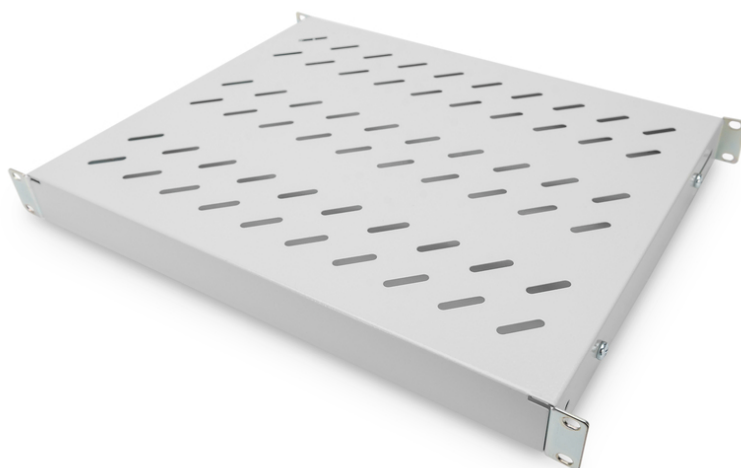

DIGITUS Hyllplan med variabla fästskenor för fast montering i 483 mm (19")-skåp

DN-97644
EAN 4016032364962

1HE hylla fast montering för 600 mm djupa skåp 44x482x350 mm, inst. 350 till 550 mm djup, grå

Hyllplanen för fast montering är enkla att installera på de fyra 483 mm (19")-profilskenorna i ditt 483 mm (19") nätverks- eller serverskåp. Tack vare den stabila, perforerade plåten som tål belastning upp till 50 kg utgör de en optimal avställningsyta för komponenter som inte är kompatibla med 483 mm (19")-montering. Fästskenorna kan justeras vid behov.

- För fast montering i de fyra 483 mm (19")-profilskenorna
- Stabil, perforerad plåt
- inkl. fästmaterial, M6

- 4-punktsfäste (främre och bakre 19"-profilskenor)
- Belastningskapacitet: 50 kg
- Enheter: 1
- Färg: ljusgrå, RAL 7035
- Typ av montering: Justerbara monteringskenor
- Vikt: 2.38 kg
- Lämpligt skåpdjup: 600 mm
- Tum formfaktor (IEC 60297): 482,6 mm (19")