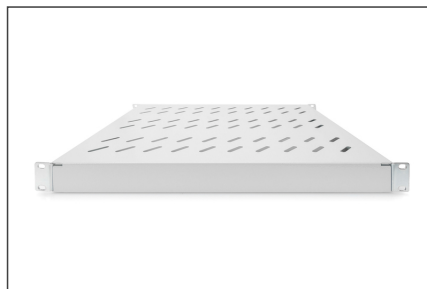

More images: