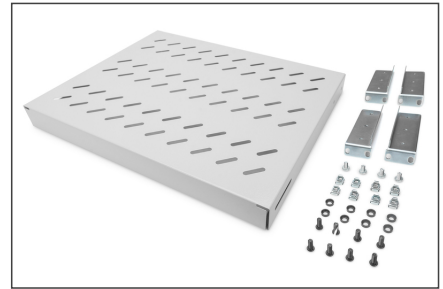

Safety notes

- When installing and using the accessory product for network cabinets, observe the respective safety instructions of the manufacturer or the cabinet system in which you want to use the accessory.

EU responsible person

EU based economic operator ensuring the product complies with the required regulations.

ASSMANN Electronic GmbH
Auf dem Schüffel 3
Lüdenscheid, Germany
<https://www.assmann.com>
info@assmann.com