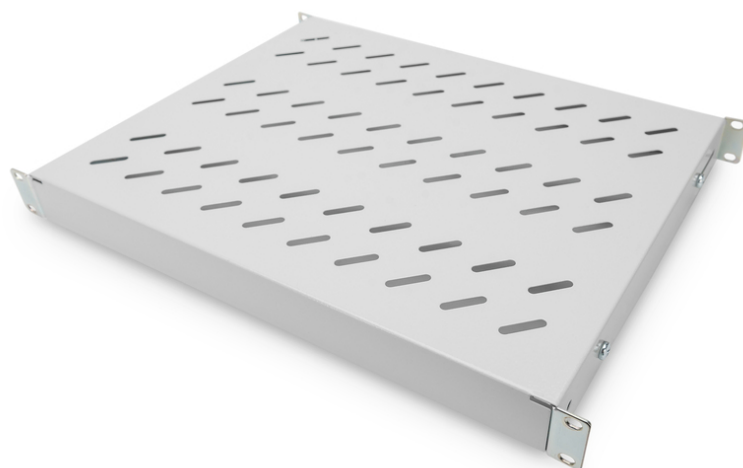

DIGITUS Shelf with Variable Rails for Fixed Mounting in 483 mm (19") Cabinets

DN-97644
EAN 4016032364962

1U fixed shelf for 600 mm depth racks 44x482x350 mm, adjust. 350-550 mm depth, grey

Полки необходимо просто установить на четырех 19-дюймовых угловых профилях Ваших 19-дюймовых шкафов. Благодаря стабильной перфорированной жести с высокой грузоподъемностью обеспечивается оптимальная несущая поверхность для Ваших компонентов. Полки доступны в сером (RAL 7035) и черном (RAL 9005) цветовых исполнениях.

- Крепёжный материал входит в комплект поставки

- Color: light grey, RAL 7035
- Load capacity: 50 kg
- Mounting type: Adjustable mounting rails
- Units: 1
- Weight: 2.38 kg
- Inch form factor (IEC 60297): 482.6 mm (19")
- Suitable cabinet depth: 600 mm