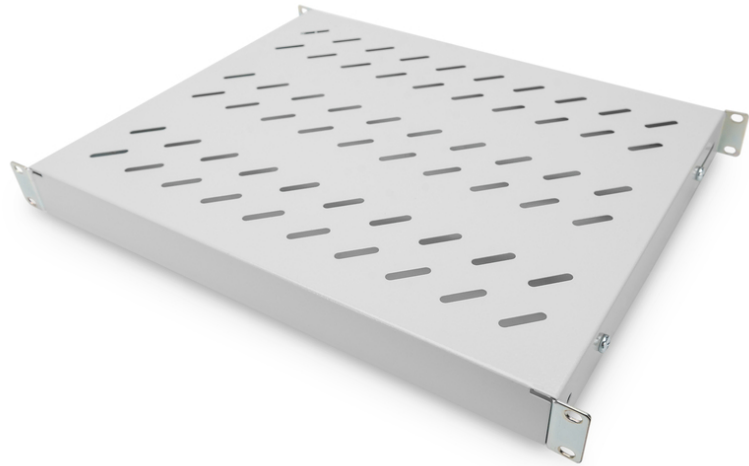

DIGITUS Shelf with Variable Rails for Fixed Mounting in 483 mm (19") Cabinets

DN-97644
EAN 4016032364962

1U fixed shelf for 600 mm depth racks 44x482x350 mm, adjust. 350-550 mm depth, grey

Полки необходимо просто установить на четырех 19-дюймовых угловых профилях Ваших 19-дюймовых шкафов. Благодаря стабильной перфорированной жести с высокой грузоподъемностью обеспечивается оптимальная несущая поверхность для Ваших компонентов. Полки доступны в сером (RAL 7035) и черном (RAL 9005) цветовых исполнениях.

- Крепёжный материал входит в комплект поставки

- Color: light grey, RAL 7035
- Load capacity: 50 kg
- Mounting type: Adjustable mounting rails
- Units: 1
- Weight: 2.38 kg
- Inch form factor (IEC 60297): 482.6 mm (19")
- Suitable cabinet depth: 600 mm