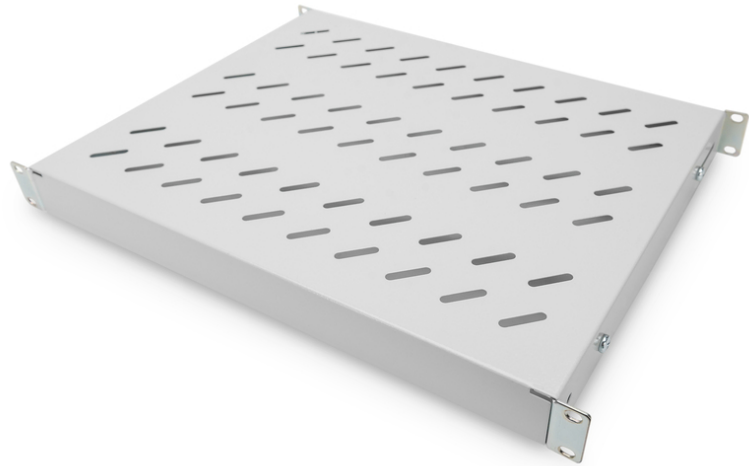

# DIGITUS Shelf with Variable Rails for Fixed Mounting in 483 mm (19") Cabinets

DN-97644  
 EAN 4016032364962

**1U fixed shelf for 600 mm depth racks 44x482x350 mm, adjust. 350-550 mm depth, grey**

Полки необходимо просто установить на четырех 19-дюймовых угловых профилях Ваших 19-дюймовых шкафов. Благодаря стабильной перфорированной жести с высокой грузоподъемностью обеспечивается оптимальная несущая поверхность для Ваших компонентов. Полки доступны в сером (RAL 7035) и черном (RAL 9005) цветовых исполнениях.

- Крепёжный материал входит в комплект поставки

**Attributes**

- Color: light grey, RAL 7035
- Load capacity: 50 kg
- Mounting type: Adjustable mounting rails
- Units: 1
- Weight: 2.38 kg
- Inch form factor (IEC 60297): 482.6 mm (19")
- Suitable cabinet depth: 600 mm