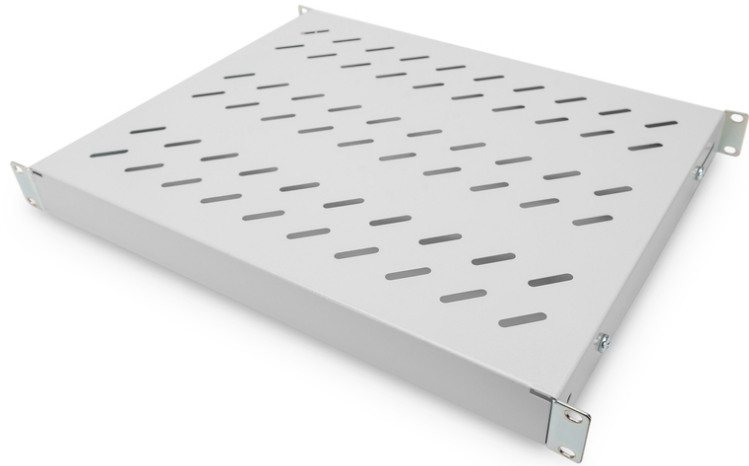

DIGITUS Shelf with Variable Rails for Fixed Mounting in 483 mm (19") Cabinets

DN-97644
 EAN 4016032364962

1U fixed shelf for 600 mm depth racks 44x482x350 mm, adjust. 350-550 mm depth, grey

A montagem das prateleiras com os perfis angulares de 19" nos seus armários de 19" é simples. A placa perfurada estável com elevada capacidade de carga é a superfície de sustentação ideal para os seus elementos. As prateleiras podem ser adquiridas nas cores cinzento claro (RAL 7035) e preto (RAL 9005).

- inc. material de fixação
- Color: light grey, RAL 7035

- Load capacity: 50 kg
- Mounting type: Adjustable mounting rails
- Units: 1
- Weight: 2.38 kg
- Inch form factor (IEC 60297): 482.6 mm (19")
- Suitable cabinet depth: 600 mm