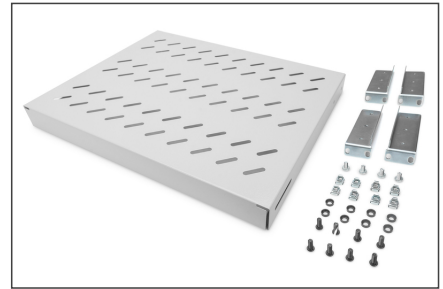

Safety notes

- Per l'installazione e l'utilizzo del prodotto accessorio per quadri di rete, osservare le rispettive istruzioni di sicurezza del produttore o del sistema di quadri in cui si desidera utilizzare l'accessorio.

EU responsible person

EU based economic operator ensuring the product complies with the required regulations.

ASSMANN Electronic GmbH
Auf dem Schüffel 3
Lüdenscheid, Germany
<https://www.assmann.com>
info@assmann.com