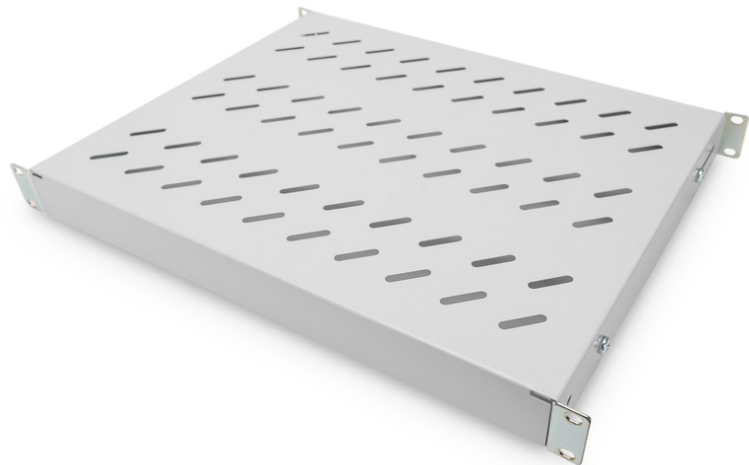

DIGITUS Ripiano con rotaie per il montaggio variabili per installazione fissa su armadi da 483 mm (19")

DN-97644
 EAN 4016032364962

Ripiano 1UH installazione fissa per armadi con profondità 600 mm 44x482x350 mm, profondità regolabile da 350 a 550 mm, grigio

I ripiani per l'installazione fissa possono essere installati facilmente sui quattro profili da 483 mm (19") degli armadi di rete o server da 483 mm (19"). Grazie alla stabile lamiera perforata con una capacità di carico fino a 50 kg, sono la superficie ideale di supporto per i componenti installati non da 483 mm (19"). Le guide anteriori per il montaggio sono preassemblate e possono essere regolate, se necessario, di 50 mm. La profondità delle guide posteriori di montaggio possono essere regolate in una zona particolare.

- Per l'installazione fissa su quattro rotaie da 483 mm (19")
- Lamiera perforata, stabile

- Incl. materiale per il montaggio, M6
- Fissaggio in 4 punti (guide profilate anteriori e posteriori di 19")

Attributes

- Capacità di carico: 50 kg
- Colore: grigio chiaro, RAL 7035
- Peso: 2.38 kg
- Tipo di installazione: Guide di installazione regolabili
- Unità: 1
- Fattore di forma in pollici (IEC 60297): 482,6 mm (19")
- Profondità armadio adatta: 600 mm