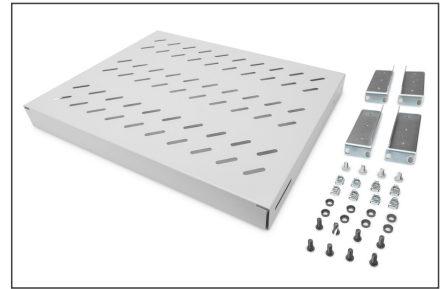

Safety notes

- Lors de l'installation et de l'utilisation des accessoires pour armoires réseau, respectez les consignes de sécurité du fabricant ou du système d'armoire dans lequel vous souhaitez utiliser l'accessoire.

EU responsible person

EU based economic operator ensuring the product complies with the required regulations.

ASSMANN Electronic GmbH
Auf dem Schüffel 3
Lüdenscheid, Germany
<https://www.assmann.com>
info@assmann.com