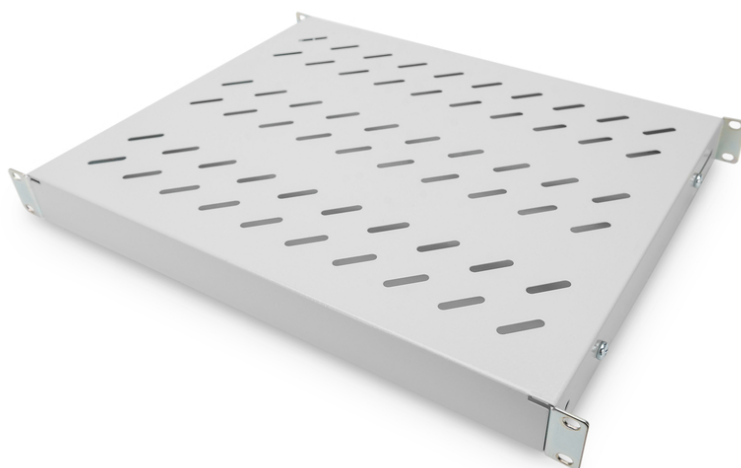

# DIGITUS Étagères avec rails de fixation variables pour montage fixe dans les armoires de 483 mm (19 po)

DN-97644  
EAN 4016032364962

**Tablette 1U à montage fixe pour armoires de 600 mm de profondeur 44 x 482 x 350 mm, réglage en profondeur de 350 à 550 mm, gris**

Les étagères de montage fixe sont faciles à installer dans les quatre rails profilés de 483 mm (19 po) de votre armoire réseau ou armoire serveur de 483 mm (19 po). Grâce à la tôle stable et perforée avec une capacité de charge de 50 kg maximum, elles constituent des supports optimaux pour les composants qui ne correspondent pas à 483 mm (19 po). Les rails de fixation avant sont déjà prémontrés et peuvent être ajustés de à 50 mm environ en cas de besoin. Les rails de fixation arrière sont ajustés en profondeur dans une zone précise.

- Pour fixation sur les quatre rails profilés de 483 mm (19 po)

- Tôle perforée stable
- Matériel de fixation inclus, M6
- 4 points de fixation (rails profilés 19" avant et arrière)
- Capacité de charge: 50 kg
- Couleur: gris clair, RAL 7035
- Poids: 2.38 kg
- Type de montage: Rails de montage réglables
- Unités: 1
- Convient aux profondeurs d'armoire de: 600 mm
- Facteur de forme en pouces (IEC 60297): 482,6 mm (19")