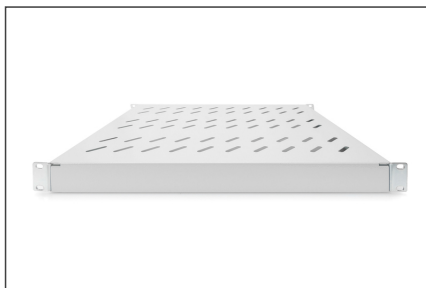

More images: