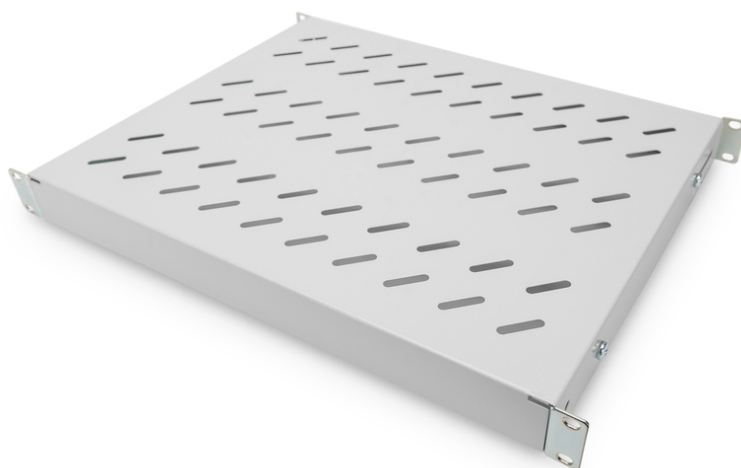

DIGITUS Baldas con carriles de fijación variables para la fijación en armarios de 483 mm (19")

DN-97644
 EAN 4016032364962

Estante de 1UA para la instalación fija en armarios con una profundidad de 600 mm 44x482x350 mm, ajustable 350 a 550 mm de profundidad, gris

Las baldas son muy fáciles de montar en los cuatro perfiles angulares de 483 mm (19") de sus armarios. Gracias a la estable chapa de acero perforada con una capacidad de carga de hasta 50 kg, las baldas son perfectas para elementos no empotrables de 483 mm (19"). Los rieles de montaje frontales están pre-ensamblados y se pueden ajustar 50 mm según sea necesario. Los rieles de montaje traseros se puede ajustar en profundidad en una zona particular.

- para la instalación fija en los cuatro carriles de perfil de 483 mm (19")

- Chapa perforada estable
- Incluye material de fijación, M6
- Fijación en 4 puntos (guías de perfil delanteras y traseras de 19")
- Capacidad de carga: 50 kg
- Color: gris claro, RAL 7035
- Peso: 2.38 kg
- Tipo de instalación: Raíles de montaje ajustables
- Unidades: 1
- Factor de forma pulgadas (IEC 60297): 482,6 mm (19")
- Profundidad armario apropiado: 600 mm