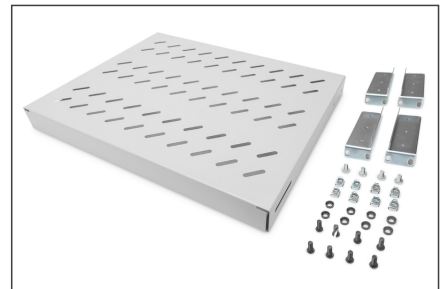

Safety notes

- Al instalar y utilizar el producto accesorio para armarios de red, tenga en cuenta las respectivas instrucciones de seguridad del fabricante o del sistema de armarios en el que desee utilizar el accesorio.

EU responsible person

EU based economic operator ensuring the product complies with the required regulations.

ASSMANN Electronic GmbH
Auf dem Schüffel 3
Lüdenscheid, Germany
<https://www.assmann.com>
info@assmann.com