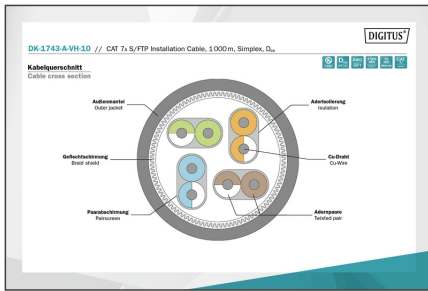

# DIGITUS Cat.7A S/FTP installation cable, 1000 m, simplex, Dca-s1a d1 a1

DK-1743-A-VH-10  
EAN 4016032363859

**CAT 7A S-FTP installation cable, 1500 MHz Dca (EN 50575), AWG 22/1, 1000 m drum, sx, yellow**

Adequado para a construção de cablagem estruturada na área secundária e terciária.

**Melhor desempenho e melhor qualidade de ligação com a rede.**

- Número total de condutores isolados: 8, entrançados em 4 pares
- Código de cor: azul-branco, laranja-branco, verde-branco, castanho-branco

- Blindagem dos pares individuais: folha em poliéster oculta em alumínio, cobre 100%
- Assortment: Twisted Pair Installation Cables
- Category: CAT 7A
- Shielding: S-FTP, pairs in metal foil and braid shielding
- CPR: Dca
- Length: 1000 m
- Color: yellow
- Jacket: LSOH
- Structure: 4 x 2 AWG 22/1, solid twisted pair

**More images:**

Produktinformation Product Information		Physikalische Spezifikationen Physical Properties	
Produktname: Simplex Cat7a S/FTP Installation Cable, 1.000 m, Simplex, D.	Teilenummer: 1743-A-VH-1.0	Leitungsart: 4x 25 Paare	Leitungsart: 4x 25 Paare
Produktbeschreibung: Simplex Cat7a S/FTP Installation Cable, 1.000 m, Simplex, D.	Produktbeschreibung: Simplex Cat7a S/FTP Installation Cable, 1.000 m, Simplex, D.	Leitungsart: 4x 25 Paare	Leitungsart: 4x 25 Paare
Produktbeschreibung: Simplex Cat7a S/FTP Installation Cable, 1.000 m, Simplex, D.	Produktbeschreibung: Simplex Cat7a S/FTP Installation Cable, 1.000 m, Simplex, D.	Leitungsart: 4x 25 Paare	Leitungsart: 4x 25 Paare
Produktbeschreibung: Simplex Cat7a S/FTP Installation Cable, 1.000 m, Simplex, D.	Produktbeschreibung: Simplex Cat7a S/FTP Installation Cable, 1.000 m, Simplex, D.	Leitungsart: 4x 25 Paare	Leitungsart: 4x 25 Paare