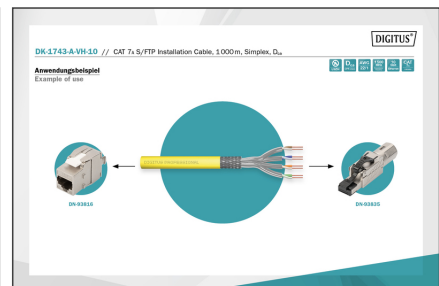

# DIGITUS Cat.7A S/FTP installation cable, 1000 m, simplex, Dca-s1a d1 a1

DK-1743-A-VH-10  
EAN 4016032363859

**CAT 7A S-FTP installation cable, 1500 MHz Dca (EN 50575), AWG 22/1, 1000 m drum, sx, yellow**

Adequado para a construção de cablagem estruturada na área secundária e terciária.

**Melhor desempenho e melhor qualidade de ligação com a rede.**

- Número total de condutores isolados: 8, entrançados em 4 pares
- Código de cor: azul-branco, laranja-branco, verde-branco, castanho-branco

- Blindagem dos pares individuais: folha em poliéster oculta em alumínio, cobre 100%
- Assortment: Twisted Pair Installation Cables
- Category: CAT 7A
- Shielding: S-FTP, pairs in metal foil and braid shielding
- CPR: Dca
- Length: 1000 m
- Color: yellow
- Jacket: LSOH
- Structure: 4 x 2 AWG 22/1, solid twisted pair

**More images:**

Produktinformation Product Information		Physikalische Spezifikationen Physical Properties	
Produktname: Simplex Cat7a S/FTP Installation Cable, 1.000 m, Simplex, D.	Teilenummer: 1743-A-VH-1.0	Leitungsart: 4x 25 Paare	Leitungsart: 4x 25 Paare
Produktbeschreibung: Simplex Cat7a S/FTP Installation Cable, 1.000 m, Simplex, D.	Produktbeschreibung: Simplex Cat7a S/FTP Installation Cable, 1.000 m, Simplex, D.	Leitungsart: 4x 25 Paare	Leitungsart: 4x 25 Paare
Produktbeschreibung: Simplex Cat7a S/FTP Installation Cable, 1.000 m, Simplex, D.	Produktbeschreibung: Simplex Cat7a S/FTP Installation Cable, 1.000 m, Simplex, D.	Leitungsart: 4x 25 Paare	Leitungsart: 4x 25 Paare
Produktbeschreibung: Simplex Cat7a S/FTP Installation Cable, 1.000 m, Simplex, D.	Produktbeschreibung: Simplex Cat7a S/FTP Installation Cable, 1.000 m, Simplex, D.	Leitungsart: 4x 25 Paare	Leitungsart: 4x 25 Paare