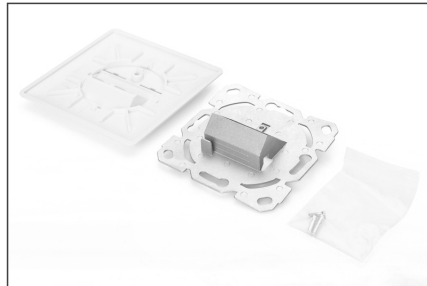

More images: