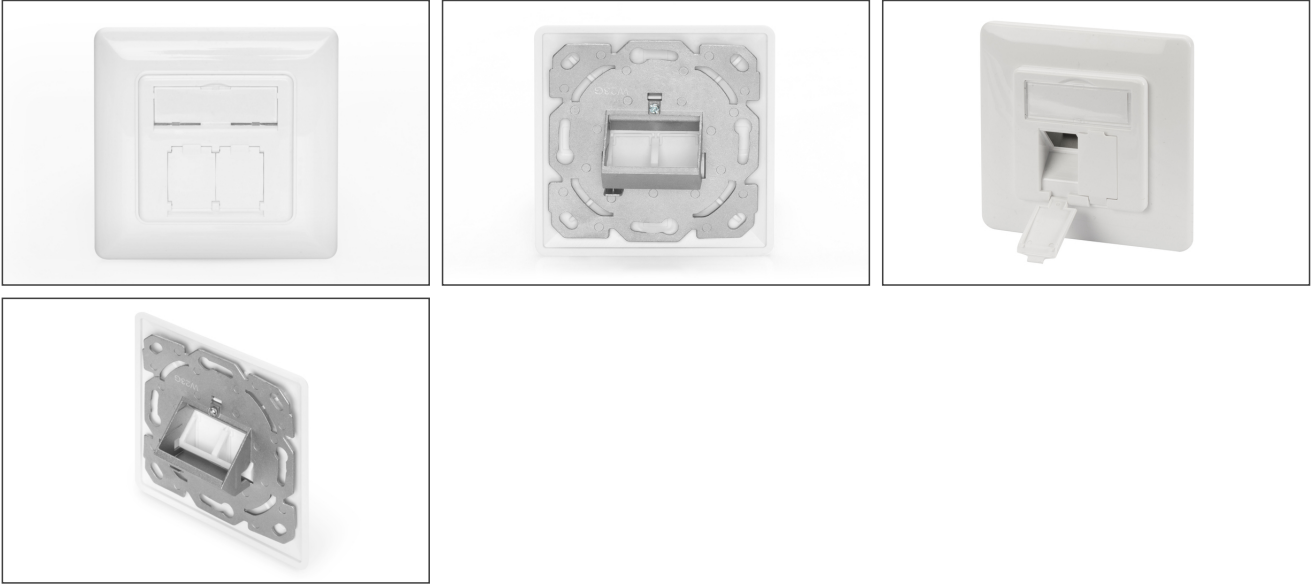

Safety notes

- Ürünü nemden koruyun
- Ürünü kurarken antistatik şarjdan kaçınin
- Kurulum sırasında ham kablo üreticisinin teknik özelliklerine uyun

EU responsible person

EU based economic operator ensuring the product complies with the required regulations.

ASSMANN Electronic GmbH
Auf dem Schüffel 3
Lüdenscheid, Germany
<https://www.assmann.com>
info@assmann.com