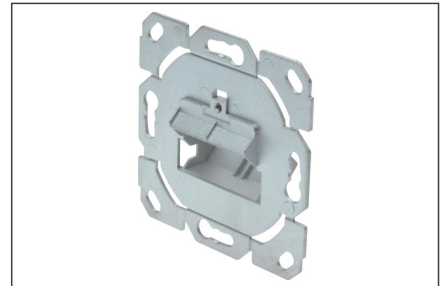

More images: