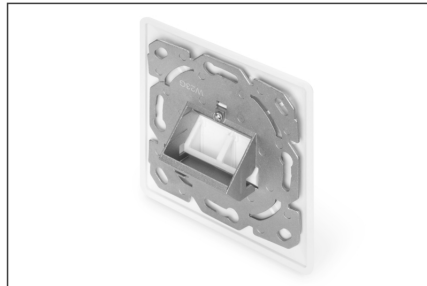

More images: