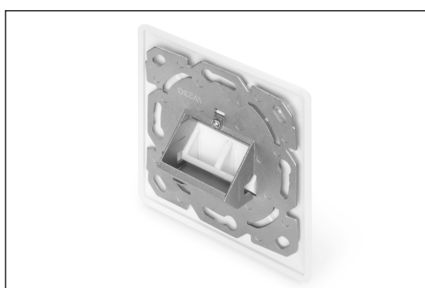

More images: