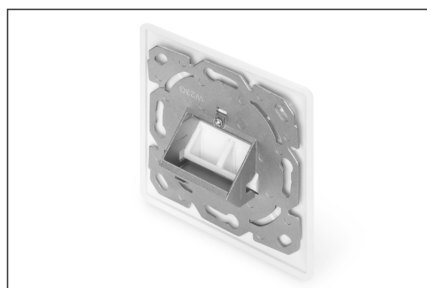

More images: