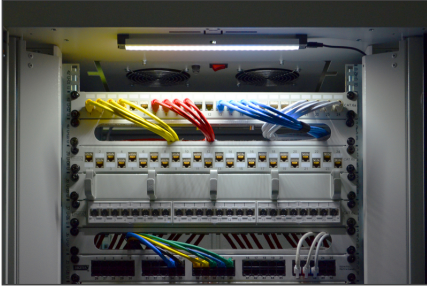

More images:

Safety notes

- Ağ muhafazaları için aksesuar ürününü kurarken ve kullanırken, üreticinin veya aksesuarı kullanmak istediğiniz muhafaza sisteminin ilgili güvenlik talimatlarını dikkate alın.

EU responsible person

EU based economic operator ensuring the product complies with the required regulations.

ASSMANN Electronic GmbH
Auf dem Schüffel 3
Lüdenscheid, Germany
<https://www.assmann.com>
info@assmann.com