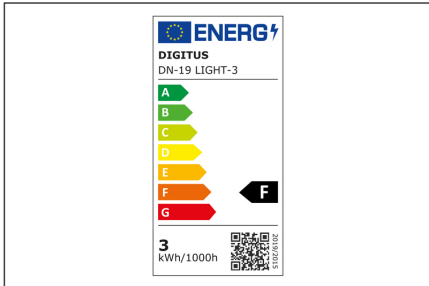

More images:

Safety notes

- Vid installation och användning av tillbehöret för nätverksskåp ska du följa respektive säkerhetsanvisningar från tillverkaren eller skåpsystemet som du vill använda tillbehöret i.

EU responsible person

EU based economic operator ensuring the product complies with the required regulations.

ASSMANN Electronic GmbH
Auf dem Schüffel 3
Lüdenscheid, Germany
<https://www.assmann.com>
info@assmann.com