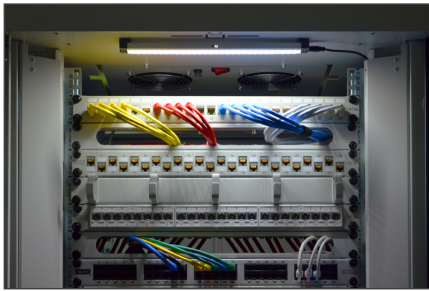

More images:

Safety notes

- Vid installation och användning av tillbehöret för nätverksskåp ska du följa respektive säkerhetsanvisningar från tillverkaren eller skåpsystemet som du vill använda tillbehöret i.

EU responsible person

EU based economic operator ensuring the product complies with the required regulations.

ASSMANN Electronic GmbH
Auf dem Schüffel 3
Lüdenscheid, Germany
<https://www.assmann.com>
info@assmann.com