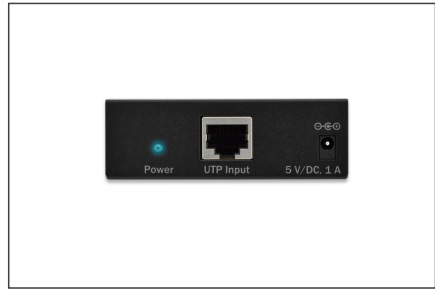

VIDEO VERLÄNGERUNGEN
VIDEO EXTENSIONS

M = Meter / meters

Model	Length
HDMI	
DS-68900 1 m (3.28 ft)	3.0 M
DS-68901	3.0 M
DS-68100	3.0 M
DS-68400 (with 2x RJ45 ports)	3.0 M / 10.0 M
DS-68900 (with 2x RJ45 ports)	10.0 M
DS-68100	10.0 M
VGA	
DS-68900-1	3.0 M
DS-68200 (with 2x RJ45 ports)	10.0 M
DS-68400	3.0 M
DS-68400 (with 2x RJ45 ports)	3.0 M / 10.0 M
DS-68440 (with 2x RJ45 ports)	3.0 M
DVI	
DS-64901	3.0 M
DS-64101	3.0 M