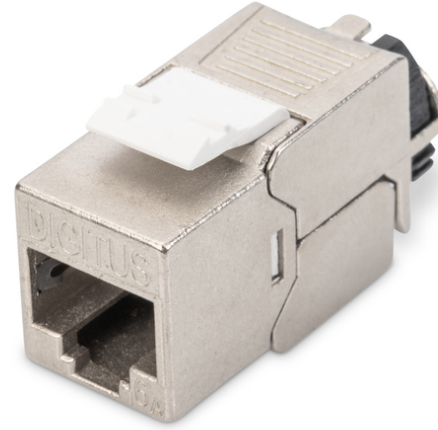

DIGITUS CAT 6A Keystone modülü, akıllı kablo yöneticisi ile yalıtımlı

DN-93617

EAN 4016032353539

CAT 6A Keystone modülü, yalıtımlı aletsiz montaj

DIGITUS®'un yalıtımlı CAT 6A Keystone modül seti DN-93617 ağız için geleceğe yönelik standartlar ve üst düzey kalite sağlar. Modüllerde 360° yalıtımlı kontaklama, metal kilitleme kolu ve gerilim azaltma ve kablo sabitleme için yeniden kapatılabilir, akıllı kablo yöneticisi bulunur. Kompakt tasarım 483 mm (19 inç) 1HE panelinde seri kurulum imkanı sağlar. LSA rayları üzerinden aletsiz montaj, EIA/TIA 568 A&B'ye göre renk kodlu Kompakt tasarımı sayesinde modül, tasarımı uyumlu modüler bağlantı kutularına da sığar.

Kolu ve akıllı kablo yöneticisi ile tasarım özellikli, yalıtımlı, aletsiz takılabilir

- Kategori 6A, 10 GBase-T, 500 MHz
- ISO/IEC 11801 3rd Edition, EN 50173-1
- PoE/PoE+ için uygun (IEEE 802.3af, 3at)
- Dağıtım panosu ve bağlantı kutusu montajına uygundur.
- RJ45 konektör, 8P8C
- Yalıtım yer değiştirme konektörleri üzerinden kablo montajı, EIA/TIA 568 A & B'ye göre renk kodlu
- Akıllı kablo yöneticisi ile gerilim azaltıcı ve kablo sabitleme

- Aletsiz montaj bağlantısı
- 360° zırh teması
- Kasa malzemesi: Çinko basınçlı pres döküm - nikel kaplama
- Kontak malzemesi: Fosforlu bronz
- Kontakların kaplamaları: Nikel, altın kaplama 0,5 µ
- Takma gücü: Maks. 30N (IEC 60603-7-51 uyarınca)
- Tutma kuvveti: Soket ve fiş arasında 7,7 kg
- Çalışma sıcaklığı aralığı: -20°C ila +70°C (ISO/IEC 11801, ANSI/TIA 568 C.2)
- Eşleşme döngüsü: ≥ (ISO/IEC 11801, IEC 60603-7-51)
- Bakır iletken çapı: AWG (26/7 - 22/1), çok damarlı ve masif tel
- AWG 22/1 masif tesisat kablosu ile test edilmiştir
- (DIGITUS® DK-174X-A-VH-X; AWG 22/1 Cat.7A montaj kablosu)
- Elektriksel dayanım: 1000 VDC (Kontak/Kontak), 1500 VDC (Kontak/Toprak)
- LSA yalıtım yer değiştirme konektörü ile aletsiz montaj, EIA/TIA 568 A & B'ye göre renk kodlu
- Akıllı kablo yöneticisi (yeniden kapatılabilir)
- Boyutlar (YxGxD): 21,0 x 14,5 x 34,5 mm
- Ağırlık: 19,5 g