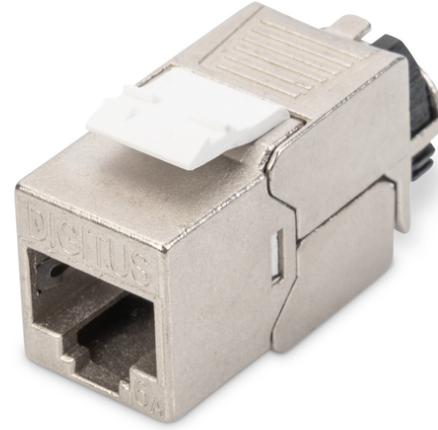

DIGITUS CAT 6A Keystone modülü, akıllı kablo yöneticisi ile yalıtımlı

DN-93617

EAN 4016032353539

CAT 6A Keystone modülü, yalıtımlı aletsiz montaj

DIGITUS®'un yalıtımlı CAT 6A Keystone modül seti DN-93617 ağız için geleceğe yönelik standartlar ve üst düzey kalite sağlar. Modüllerde 360° yalıtımlı kontaklama, metal kilitleme kolu ve gerilim azaltma ve kablo sabitleme için yeniden kapatılabilir, akıllı kablo yöneticisi bulunur. Kompakt tasarım 483 mm (19 inç) 1HE panelinde seri kurulum imkanı sağlar. LSA rayları üzerinden aletsiz montaj, EIA/TIA 568 A&B'ye göre renk kodlu Kompakt tasarımı sayesinde modül, tasarımı uyumlu modüler bağlantı kutularına da sığar.

- 360° zırh teması
- Kasa malzemesi: Çinko basınçlı pres döküm - nikel kaplama
- Kontak malzemesi: Fosforlu bronz
- Kontakların kaplamaları: Nikel, altın kaplama 0,5 µ
- Takma gücü: Maks. 30N (IEC 60603-7-51 uyarınca)
- Tutma kuvveti: Soket ve fiş arasında 7,7 kg
- Çalışma sıcaklığı aralığı: -20°C ila +70°C (ISO/IEC 11801, ANSI/TIA 568 C.2)
- Eşleşme döngüsü: ≥ (ISO/IEC 11801, IEC 60603-7-51)
- Bakır iletken çapı: AWG (26/7 - 22/1), çok damarlı ve masif tel
- AWG 22/1 masif tesisat kablosu ile test edilmiştir
- (DIGITUS® DK-174X-A-VH-X; AWG 22/1 Cat.7A montaj kablosu)
- Elektriksel dayanım: 1000 VDC (Kontak/Kontak), 1500 VDC (Kontak/Toprak)
- LSA yalıtım yer değiştirme konektörü ile aletsiz montaj, EIA/TIA 568 A & B'ye göre renk kodlu
- Akıllı kablo yöneticisi (yeniden kapatılabilir)
- Boyutlar (YxGxD): 21,0 x 14,5 x 34,5 mm
- Ağırlık: 19,5 g
- Kategori: CAT 6A