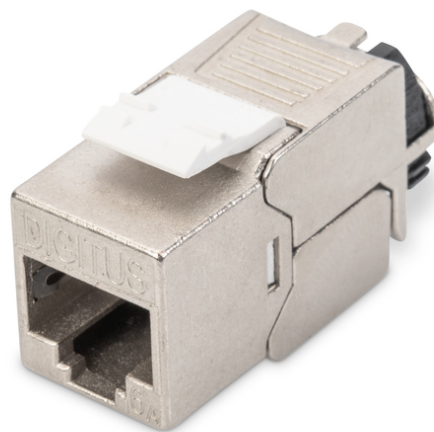

# DIGITUS CAT 6A Keystone Module, afgeschermd

DN-93617  
EAN 4016032353539

### CAT 6A Keystone module, afgeschermd montage zonder gereedschap

De afgeschermd CAT 6A, Keystone module "DN-93617" van DIGITUS® geeft een uitstekende prestatie en verbindingkwaliteit voor uw netwerk. De compacte bouwvorm verleent een installatie op rij van 24 stuks in 483 mm (19") 1HE paneel. De installatie zonder gereedschap volgt via LSA strips, kleurcodeerd volgens EIA/TIA 568 A & B. Bovendien past het module door zijn compacte bouwvorm in design compatibel modulaire aansluitdozen.

### Ontwerpbaar, afgeschermd, zonder gereedschap en intelligente kabelmanager

- Categorie 6A 10GBase-T, 500 MHz
- ISO/IEC 11801 3e editie, EN 50173-1
- Geschikt voor PoE/PoE+/4PPoE (IEEE 802.3af, 802.3at, 802.3bt)
- Geschikt voor installatie van verdelers en aansluitdozen
- RJ45-aansluiting, 8P8C
- Kabelinstallatie via isolatieverplaatsingsconnectoren, kleurcodeerd volgens EIA/TIA 568 A & B
- Trekontlasting en kabelbevestiging met intelligente kabelmanager
- Montageaansluiting zonder gereedschap
- 360° schildcontact
- Materiaal behuizing: Zinksputgietwerk - vernikkeld

- Contactmateriaal: Fosforbrons
- Coating Contacten: Nikkel, verguld 0,5 µ
- Invoegkracht: Max. 30N (volgens IEC 60603-7-51)
- Houdkracht: 7,7 kg tussen stopcontact en stekker
- Bedrijfstemperatuur: -20 °C tot +70 °C (ISO/IEC 11801, ANSI/TIA 568 C.2)
- Paringscycli: ≥ 1000 (ISO/IEC 11801, IEC 60603-7-51)
- Koperen geleider diameter: AWG (26/7 - 22/1), geslagen en massieve draad
- Getest met AWG 22/1 massieve installatiekabel
- (DIGITUS® DK-174X-A-VH-X; AWG 22/1 Cat.7A installatiekabel)
- Diëlektrische sterkte: 1000 VDC (contact/contact), 1500 VDC (contact/aarde)
- Installatie zonder gereedschap met LSA isolatieverplaatsingsconnectoren, kleurcodeerd volgens EIA/TIA 568 A & B
- Intelligente kabelmanager (hersluitbaar)
- Afmetingen (HxBxD): 21,0 x 14,5 x 34,5 mm
- Gewicht: 19,5 g