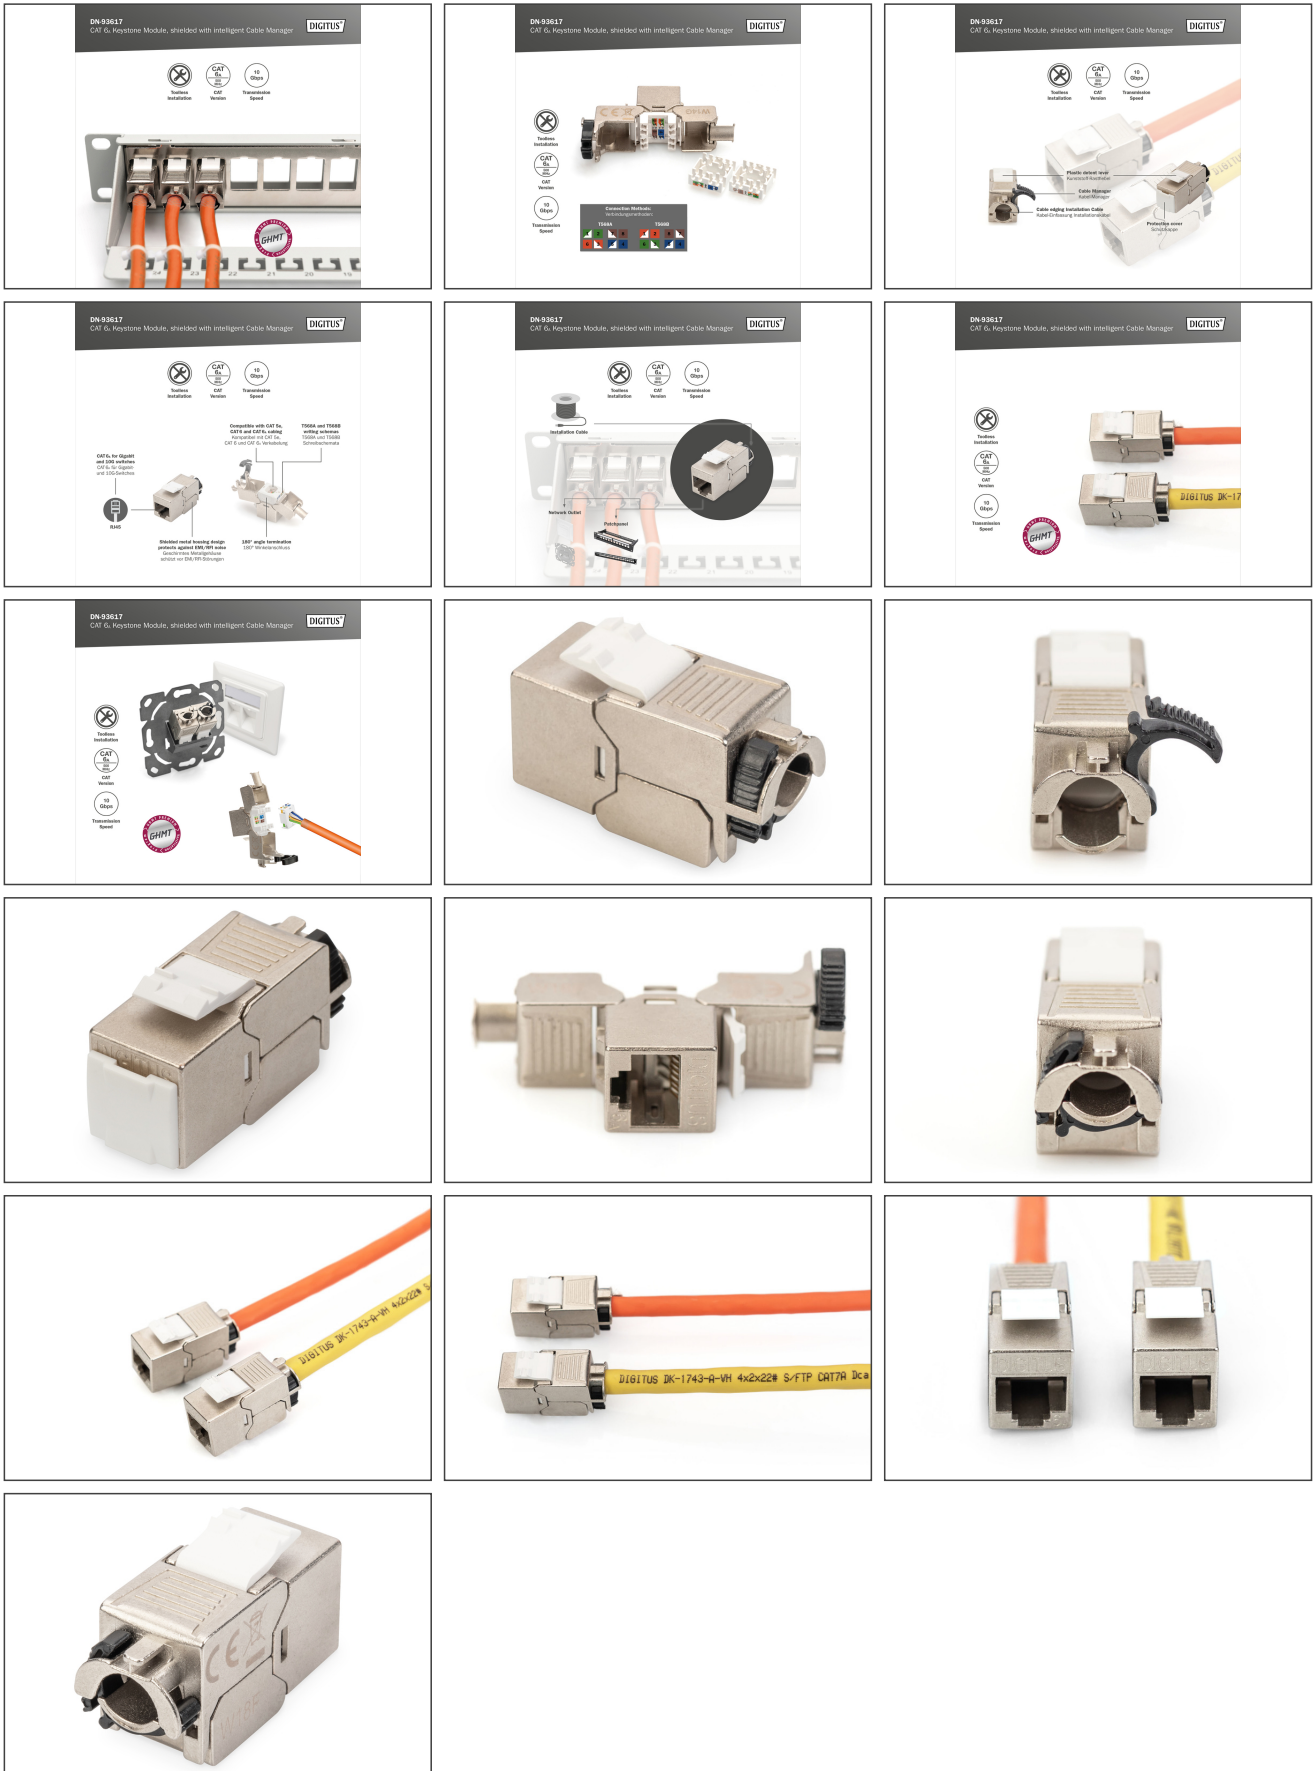

More images: