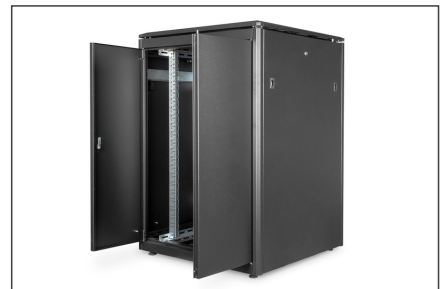

Logistics						
	Number (pcs)	Weight (kg)	Depth (cm)	Width (cm)	Height (cm)	cm³
Packaging Unit Carton	1	69.00	85.00	85.00	121.40	877,115.00
Packaging Unit Inside	1	69.00	85.00	85.00	121.40	877,115.00
Packaging Unit Single	1	69.00	85.00	85.00	121.40	877,115.00
Net single without Packaging	1	68.00	80.00	80.00	116.40	0.00

More images:

Safety notes

- Se till att ventilationen är tillräcklig för att förhindra överhettning av de installerade enheterna.
- Nätverksskåpen får inte överfyllas och ventilationsöppningarna får inte blockeras.
- Kablar ska läggas snyggt och organiseras i kabelkanaler eller kabelrännor.
- Använd överspänningsskydd för att skydda känsliga enheter från strömspikar eller blixtnedslag.
- Undvik fukt eller väta och iaktta respektive IP-skyddsklass.
- Se till att skåpet och de apparater som används är ordentligt jordade.
- I regioner med frekvent åskväder bör ett professionellt åskskydd integreras i strömförsörjningen.
- För att undvika ojämn belastning, montera alltid de tyngsta enheterna längst ner i skåpet.
- Koppla bort de installerade enheterna från strömförsörjningen under underhålls- eller installationsarbeten.

EU responsible person

EU based economic operator ensuring the product complies with the required regulations.

ASSMANN Electronic GmbH
Auf dem Schüffel 3
Lüdenscheid, Germany
<https://www.assmann.com>
info@assmann.com