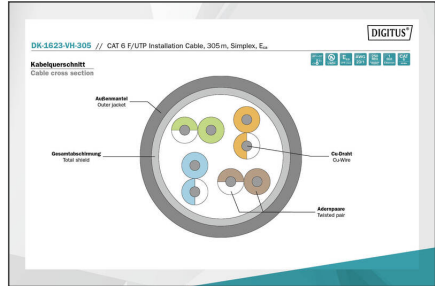

AWG	WT	WT	PR NEXT	ACR	PR FEXT	PL	PL FEXT	PR NEXT	PR FEXT
24	45	45	45	45	45	45	45	45	45
1	24	24	24	24	24	24	24	24	24
1	14	14	14	14	14	14	14	14	14
10	14	14	14	14	14	14	14	14	14
16	14	14	14	14	14	14	14	14	14
20	14	14	14	14	14	14	14	14	14
24	14	14	14	14	14	14	14	14	14
28	14	14	14	14	14	14	14	14	14

Produktinformation Product Information	Physikalische Eigenschaften Physical Properties
Produktname: DK-1623-VH-305 // CAT 6 F/UTP Installation Cable, 305m, Simplex, E_{ca} Part Number: 1623-VH-305 // CAT 6 F/UTP Installation Cable, 305m, Simplex, E_{ca} Part Number: 1623-VH-305 // CAT 6 F/UTP Installation Cable, 305m, Simplex, E_{ca} Part Number: 1623-VH-305 // CAT 6 F/UTP Installation Cable, 305m, Simplex, E_{ca}	Part Number: 1623-VH-305 // CAT 6 F/UTP Installation Cable, 305m, Simplex, E_{ca} Part Number: 1623-VH-305 // CAT 6 F/UTP Installation Cable, 305m, Simplex, E_{ca} Part Number: 1623-VH-305 // CAT 6 F/UTP Installation Cable, 305m, Simplex, E_{ca} Part Number: 1623-VH-305 // CAT 6 F/UTP Installation Cable, 305m, Simplex, E_{ca}