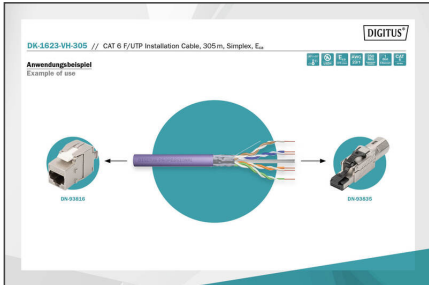

AWG	WT	WT	PR NEXT	ACR	PR FEXT	PL	PL FEXT	PR NEXT	PR FEXT
24	45	45	45	45	45	45	45	45	45
1	24	24	24	24	24	24	24	24	24
1	14	14	14	14	14	14	14	14	14
10	14	14	14	14	14	14	14	14	14
16	14	14	14	14	14	14	14	14	14
20	14	14	14	14	14	14	14	14	14
24	14	14	14	14	14	14	14	14	14
28	14	14	14	14	14	14	14	14	14

Produktinformation Product Information	Physikalische Eigenschaften Physical Properties
Produktname: DK-1623-VH-305 // CAT 6 F/UTP Installation Cable, 305m, Simplex, E_{ca} Part Number: 1623-VH-305 // CAT 6 F/UTP Installation Cable, 305m, Simplex, E_{ca} Part Number: 1623-VH-305 // CAT 6 F/UTP Installation Cable, 305m, Simplex, E_{ca} Part Number: 1623-VH-305 // CAT 6 F/UTP Installation Cable, 305m, Simplex, E_{ca}	Part Number: 1623-VH-305 // CAT 6 F/UTP Installation Cable, 305m, Simplex, E_{ca} Part Number: 1623-VH-305 // CAT 6 F/UTP Installation Cable, 305m, Simplex, E_{ca} Part Number: 1623-VH-305 // CAT 6 F/UTP Installation Cable, 305m, Simplex, E_{ca} Part Number: 1623-VH-305 // CAT 6 F/UTP Installation Cable, 305m, Simplex, E_{ca}