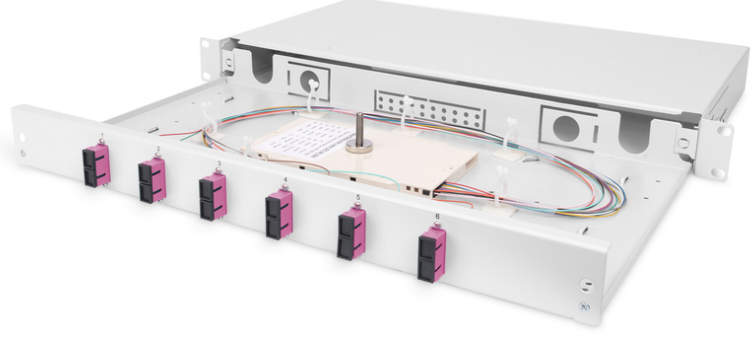

DIGITUS Fiber optik ekleme kutusu, monte edilmiş, SC, OM4

DN-96320-4

EAN 4016032343813

FO ekleme kutusu, 1U, donanımlı, 6x SC DX, OM4 ekleme kaseti, renkli pigtailler, kaplinler dahil

FO ekleme kutusu, 1U, donanımlı, 6x SC DX, OM4, ekleme kaseti, renkli pigtailler, kaplinler dahil

- Tamamen önceden monte edilmiş, fiber pigtailler sıyrılmış ve ekleme kaset(ler)ine yerleştirilmiş, kıvrımlı ekleme tutucusu
- Renkli saç örgüsü
- Zirkonya seramik yüksüklü kaplinler
- Plastik gövdeli kaplinler

- Destek muhafazası 1,0 mm çelik sacdan imal edilmiş, boyalı
- M20/M25 vidalı bağlantı, kaset, kaset kapağı ve gerilim azaltıcı teslimat kapsamına dahildir.
- Uzatılabilir
- Fiber sayısı: 12
- Fiber sınıfı: OM4
- Konektör tipi: SC/UPC/çift yönlü
- Montaj: Birleştirme Kutusu
- Renk: açık gri, RAL 7035
- Tip: sürgülü