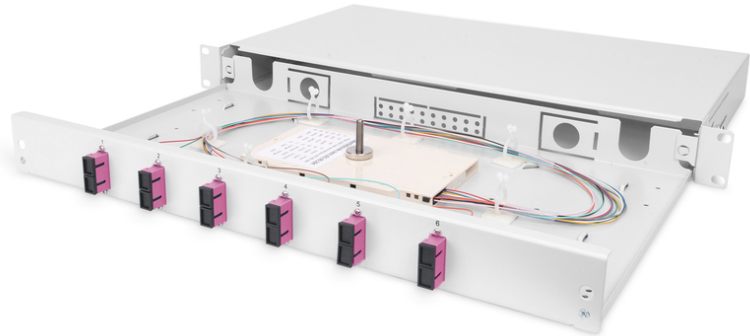

DIGITUS Glasvezel lasdoos, gemonteerd, SC, OM4

DN-96320-4
 EAN 4016032343813

FO lasdoos, 1U, uitgerust, 6x SC DX, OM4 incl. lascassette, gekleurde vlechten, koppelingen

FO lasdoos, 1U, uitgerust, 6x SC DX, OM4, incl. lascassette, gekleurde pigtails, koppelingen

- Volledig voorgemonteerd, vezelpigtails gestript en in de lascassette(s) geplaatst, krimpsplithouder
- Gekleurde vlechten
- Koppelingen met zirkoniumkeramische huls
- Koppelingen in kunststof behuizing

- Steunbehuizing van 1,0 mm plaatstaal, gelakt
- M20/M25 Schroefaansluiting, cassette, cassettedeksel en trekontlasting zijn bij de levering inbegrepen.
- Uitschuifbaar
- Aantal vezels: 12
- Connectortype: SC / UPC / duplex
- Kleur: lichtgrijs, RAL 7035
- Samenstel: Splice box
- Type: schuivend
- Vezelklasse: OM4