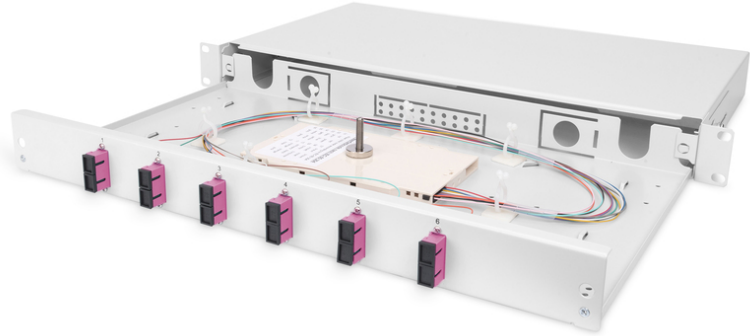

DIGITUS LWL Spleißbox, bestückt, SC, OM4

DN-96320-4
 EAN 4016032343813

FO Spleißbox, 1HE, bestückt, 6x SC DX, OM4 inkl. Spleißkassette, farbige Pigtails, Kupplungen

FO Spleißbox, 1HE, bestückt, 6x SC DX, OM4,inkl. Spleißkassette, farbige Pigtails, Kupplungen

- Komplett vorkonfektioniert, Faserpigtails abgesetzt und in die Spleißkassette(n) eingelegt, Crimp-Spleißhalter
- Farbige Pigtails
- Kupplungen mit Zirkonia Keramik Ferrule
- Kupplungen im Kunststoffgehäuse

- Trägergehäuse aus 1,0 mm Stahlblech, lackiert
- M20/M25-Verschraubung, Kassette, Kassettendeckel und Zugentlastung sind im Lieferumfang enthalten.
- Ausziehbar
- Anzahl Fasern: 12
- Bauart: ausziehbar
- Bestückung: Spleißbox
- Farbe: lichtgrau, RAL 7035
- Faser Klasse: OM4
- Steckertyp: SC / UPC / duplex