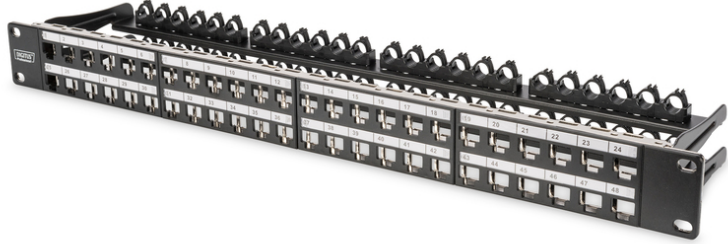

DIGITUS modüler Ara Bağlantı Paneli, zırlı

DN-91424

EAN 4016032343318

Modüler patch panel, blendajlı, 48 portlu Etiketleme paneli, 1U, raf montajlı, Sw RAL 9005

DIGITUS® 48-Port 1U Keystone Patch Panel, tek bir yükseklik ünitesinde 48 Keystone modülünün avantajıyla size yüksek bir paketleme yoğunluğu sunar.

- Keystone montaj tasarımı: Düz
- Uygulama alanları: 483 mm (19") dağıtım kabini
- Standartlar: ISO/IEC 11801 3. Ed., EN 50173-1, EIA/TIA 568-C
- Genel özellikler:
- 483 mm (19") raf montajı için uygundur
- Korumalı Digitus® Keystone modülleri ve konnektörleri için uygundur
- Merkezi topraklama bağlantısı
- Plastik etiketleme alanı
- Teknik özellikler:

- Gövde malzemesi: 1,5 mm SPCC soğuk haddelenmiş çelik sac, toz boya kaplı
- Malzeme standardı: EN 10 130 (1991), BS 1449, NFA 36/401, DIN 1623, UNI 5866, UNE 36-086, SIS, JIS G 3141, ASTM, SAE, NFA 36/401
- Malzeme topraklama çubuğu: galvanizli çelik
- Fiziksel özellikler:
- Çalışma sıcaklığı: -20° C ila +70 °C (ISO/IEC 11801, EN 50173-1, ANSI/TIA/EIA 568 C)
- Çalışma sıcaklığı: -20° C ila +70 °C (ISO/IEC 11801, EN 50173-1, ANSI/TIA/EIA 568 C)
- Renk: Siyah RAL9005
- Bağlantı Noktaları: 48
- Birimler: 1
- Renk: siyah, RAL 9005
- Kategori: CAT 6A