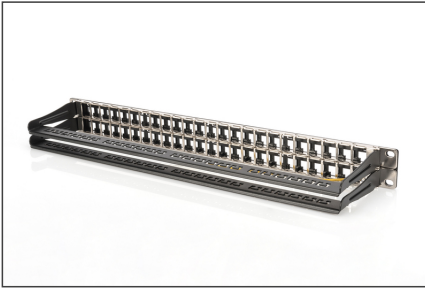

More images:

Safety notes

- Ürünü nemden koruyun

EU responsible person

EU based economic operator ensuring the product complies with the required regulations.

ASSMANN Electronic GmbH
Auf dem Schüffel 3
Lüdenscheid, Germany
<https://www.assmann.com>
info@assmann.com