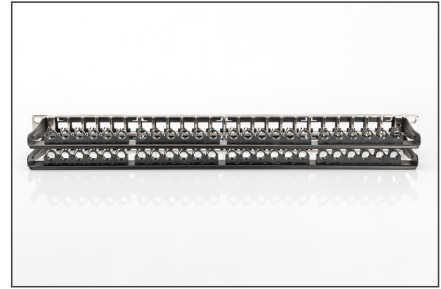

More images:

Safety notes

- Ürünü nemden koruyun

EU responsible person

EU based economic operator ensuring the product complies with the required regulations.

ASSMANN Electronic GmbH
Auf dem Schüffel 3
Lüdenscheid, Germany
<https://www.assmann.com>
info@assmann.com