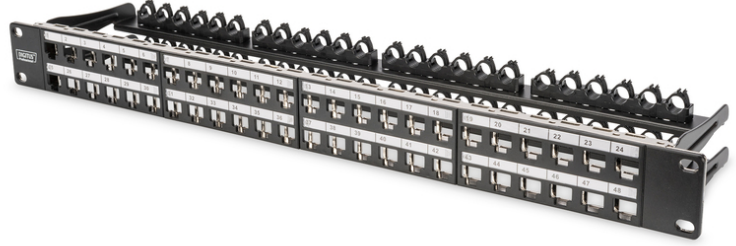

DIGITUS modüler Ara Bağlantı Paneli, zırlı

DN-91424

EAN 4016032343318

Modüler patch panel, blendajlı, 48 portlu Etiketleme paneli, 1U, raf montajlı, Sw RAL 9005

DIGITUS® 48-Port 1U Keystone Patch Panel, tek bir yükseklik ünitesinde 48 Keystone modülünün avantajıyla size yüksek bir paketleme yoğunluğu sunar.

- Keystone montaj tasarımı: Düz
- Uygulama alanları: 483 mm (19") dağıtım kabini
- Standartlar: ISO/IEC 11801 3. Ed., EN 50173-1, EIA/TIA 568-C
- Genel özellikler:
- 483 mm (19") raf montajı için uygundur
- Korumalı Digitus® Keystone modülleri ve konnektörleri için uygundur
- Merkezi topraklama bağlantısı
- Plastik etiketleme alanı
- Teknik özellikler:
- Gövde malzemesi: 1,5 mm SPCC soğuk haddelenmiş çelik sac, toz boya kaplı

- Malzeme standardı: EN 10 130 (1991), BS 1449, NFA 36/401, DIN 1623, UNI 5866, UNE 36-086, SIS, JIS G 3141, ASTM, SAE, NFA 36/401
- Malzeme topraklama çubuğu: galvanizli çelik
- Fiziksel özellikler:
- Çalışma sıcaklığı: -20° C ila +70 °C (ISO/IEC 11801, EN 50173-1, ANSI/TIA/EIA 568 C)
- Çalışma sıcaklığı: -20° C ila +70 °C (ISO/IEC 11801, EN 50173-1, ANSI/TIA/EIA 568 C)
- Renk: Siyah RAL9005