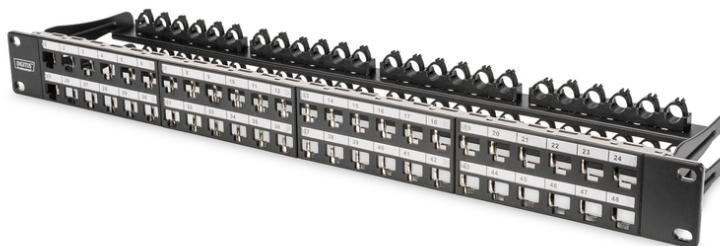

DIGITUS Modulär patchpanel med hög densitet, skärmad

DN-91424
EAN 4016032343318

Modulär patchpanel, skärmad, 48 portar Märkningspanel, 1U, rackmontering, Sw RAL 9005

DIGITUS® 48-Port 1U Keystone Patch Panel ger dig en hög packningstäthet med fördelen av 48 Keystone-moduler på bara en höjdenhet.

- Keystone-monteringsdesign: Rak
- Användningsområden: 483 mm (19") fördelningskåp
- Standarder: ISO/IEC 11801 3:e upplagan, EN 50173-1, EIA/TIA 568-C
- Allmänna egenskaper:
- Lämplig för 483 mm (19") rackmontering
- Lämplig för skärmade Digitus® Keystone-moduler och -kontakter
- Central jordanslutning
- Plastmärkningsfält
- Tekniska egenskaper:
- Material i hölje: 1,5 mm SPCC kallvalsad stålplåt, pulverlackerad

- Materialstandard: EN 10 130(1991), BS 1449, NFA 36/401, DIN 1623, UNI 5866, UNE 36-086, SIS, JIS G 3141, ASTM, SAE, NFA 36/401
- Material jordningsstång: galvaniserat stål
- Fysikaliska egenskaper:
- Drifttemperatur: -20° C till +70 °C (ISO/IEC 11801, EN 50173-1, ANSI/TIA/EIA 568 C)
- Drifttemperatur: -20° C till +70 °C (ISO/IEC 11801, EN 50173-1, ANSI/TIA/EIA 568 C)
- Färg: Svart RAL9005