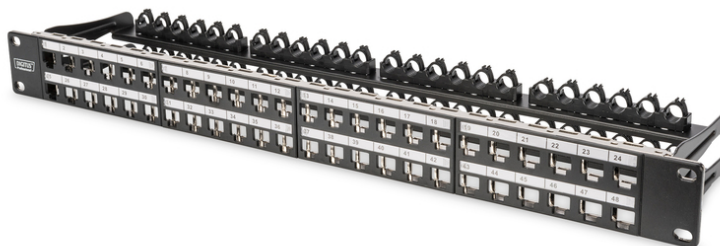

# DIGITUS Modulär patchpanel med hög densitet, skärmad

DN-91424  
EAN 4016032343318

## Modulär patchpanel, skärmad, 48 portar Märkningspanel, 1U, rackmontering, Sw RAL 9005

DIGITUS® 48-Port 1U Keystone Patch Panel ger dig en hög packningstäthet med fördelen av 48 Keystone-moduler på bara en höjdenhet.

- Keystone-monteringsdesign: Rak
- Användningsområden: 483 mm (19") fördelningsskåp
- Standarder: ISO/IEC 11801 3:e upplagan, EN 50173-1, EIA/TIA 568-C
- Allmänna egenskaper:
- Lämplig för 483 mm (19") rackmontering
- Lämplig för skärmade Digitus® Keystone-moduler och -kontakter
- Central jordanslutning
- Plastmärkningsfält
- Tekniska egenskaper:

- Material i hölje: 1,5 mm SPCC kallvalsad stålplåt, pulverlackerad
- Materialstandard: EN 10 130(1991), BS 1449, NFA 36/401, DIN 1623, UNI 5866, UNE 36-086, SIS, JIS G 3141, ASTM, SAE, NFA 36/401
- Material jordningsstång: galvaniserat stål
- Fysikaliska egenskaper:
- Drifttemperatur: -20° C till +70 °C (ISO/IEC 11801, EN 50173-1, ANSI/TIA/EIA 568 C)
- Drifttemperatur: -20° C till +70 °C (ISO/IEC 11801, EN 50173-1, ANSI/TIA/EIA 568 C)
- Färg: Svart RAL9005
- Enheter: 1
- Färg: svart, RAL 9005
- Portar: 48
- Kategori: CAT 6A