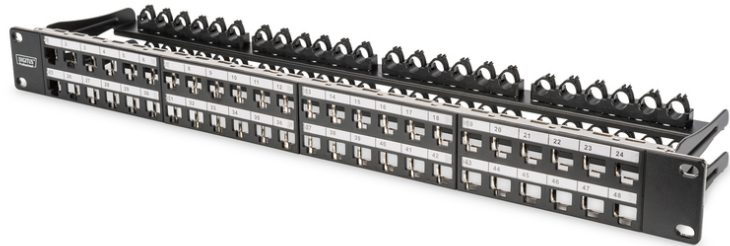

DIGITUS DIGITUS модульная патч-панель, экранированная

DN-91424
EAN 4016032343318

Modular Patch Panel, shielded, 48-port label field, 1U, rack mount, black RAL 9005

The DIGITUS® 48 Port 1U Modular Patch Panel ensures a High Density with the benefit of 48 Keystone Jacks in just one height unit.

- Общие свойства:
- Физическое описание
- Соединитель для централизованного заземления

- Физическое описание
- Физическое описание
- Цвет: черный RAL9005
- Color: black, RAL 9005
- Ports: 48
- Units: 1
- Category: CAT 6A