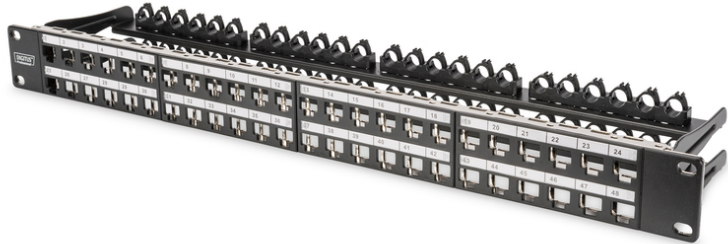

DIGITUS DIGITUS модульная патч-панель, экранированная

DN-91424
EAN 4016032343318

Modular Patch Panel, shielded, 48-port label field, 1U, rack mount, black RAL 9005

The DIGITUS® 48 Port 1U Modular Patch Panel ensures a High Density with the benefit of 48 Keystone Jacks in just one height unit.

- Общие свойства:
- Физическое описание
- Соединитель для централизованного заземления

- Физическое описание
- Физическое описание
- Цвет: черный RAL9005
- Color: black, RAL 9005
- Ports: 48
- Units: 1
- Category: CAT 6A