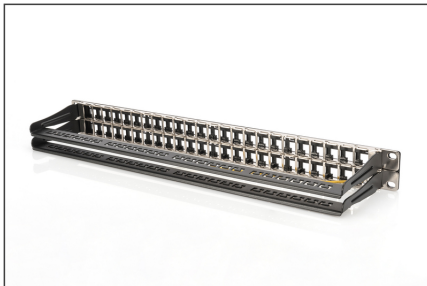

More images:

Safety notes

- Protect product from moisture