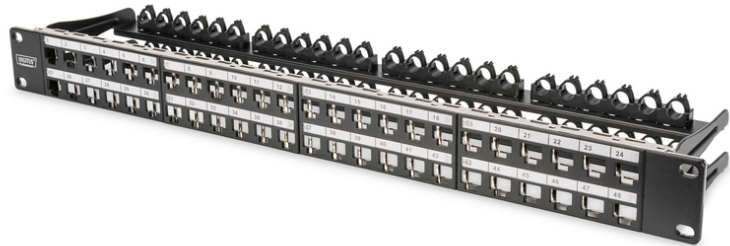

DIGITUS DIGITUS модульная патч-панель, экранированная

DN-91424
EAN 4016032343318

Modular Patch Panel, shielded, 48-port label field, 1U, rack mount, black RAL 9005

The DIGITUS® 48 Port 1U Modular Patch Panel ensures a High Density with the benefit of 48 Keystone Jacks in just one height unit.

- Общие свойства:
- Физическое описание
- Соединитель для централизованного заземления
- Физическое описание

- Физическое описание
- Цвет: черный RAL9005

Attributes

- Color: black, RAL 9005
- Ports: 48
- Units: 1
- Category: CAT 6A