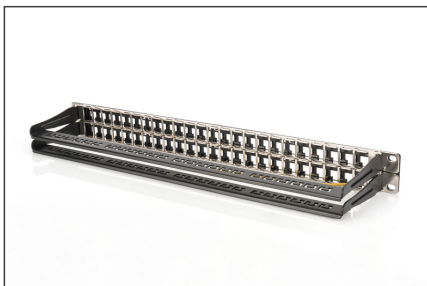

More images:

Safety notes

- Protect product from moisture