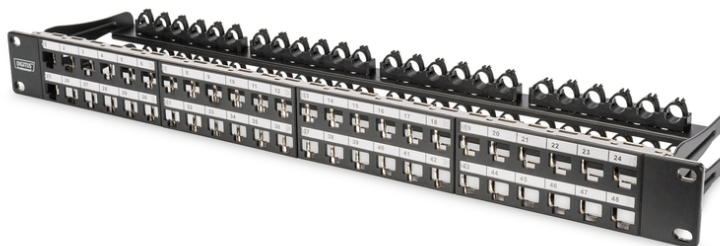

DIGITUS Modulair High Density patchkast, afgeschermd

DN-91424
EAN 4016032343318

Modulair patchpaneel, afgeschermd, 48-poorts Etiketteringspaneel, 1U, rekmontage, Sw RAL 9005

De DIGITUS® 48-Poorten 1HE Keystone patchpanel heeft een hoge opslagcapaciteit met als voordeel 48 Keystone modules op slechts een enkele hoogte-eenheid.

- Uitvoering Keystone opname: Recht
- Toepassingsgebieden: 19" Verdelerkast
- Normen: ISO/IEC 11801 2nd Ed., EN 50173-1, EIA/TIA 568-C
- Algemene eigenschappen:
- Geschikt voor 483 mm (19") kastmontage
- Geschikt voor afgeschermdde Digitus® Keystone module en koppelingen
- Centrale aardaansluiting
- Plastic beletteringsveld
- Technische eigenschappen:

- Materiaal behuizing: 1,5 mm SPCC koudgewalst staalplaat, poedercoating
- Materiaal Standaard: EN 10 130(1991), BS 1449, NFA 36/401, DIN 1623, UNI 5866, UNE 36-086, SIS, JIS G 3141, ASTM, SAE
- Materiaal aardrail: verzinkt staal
- Fysische eigenschappen:
- Bedrijfstemperatuur: -20° C tot +70 °C (ISO/IEC 11801, EN 50173-1, ANSI/TIA/EIA 568 C)
- Bedrijfstemperatuur: -20° C tot +70 °C (ISO/IEC 11801, EN 50173-1, ANSI/TIA/EIA 568 C)
- Kleur: Zwart RAL9005
- Eenheden: 1
- Kleur: zwart, RAL 9005
- Poorten: 48
- Categorie: CAT 6A