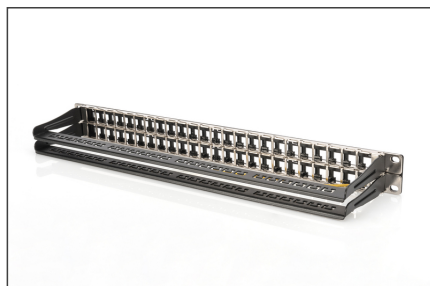

More images: