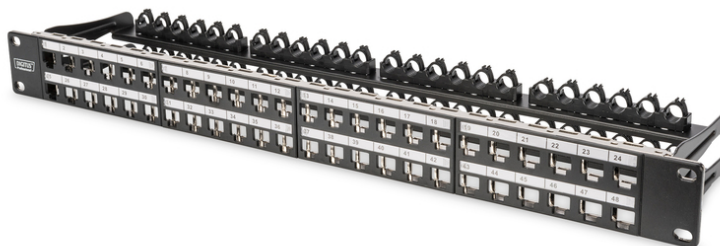

# DIGITUS Modulaire High Density patchkast, afgeschermd

DN-91424  
EAN 4016032343318

### Modulaire patchpaneel, afgeschermd, 48-poorts Etiketingspaneel, 1U, rekmontage, Sw RAL 9005

De DIGITUS® 48-Poorten 1HE Keystone patchpaneel heeft een hoge opslagcapaciteit met als voordeel 48 Keystone modules op slechts een enkele hoogte-eenheid.

- Uitvoering Keystone opname: Recht
- Toepassingsgebieden: 19" Verdelerkast
- Normen: ISO/IEC 11801 2nd Ed., EN 50173-1, EIA/TIA 568-C
- Algemene eigenschappen:
- Geschikt voor 483 mm (19") kastmontage
- Geschikt voor afgeschermden Digitus® Keystone module en koppelingen
- Centrale aardaansluiting
- Plastic beletteringsveld
- Technische eigenschappen:

- Materiaal behuizing: 1,5 mm SPCC koudgewalst staalplaat, poedercoating
- Materiaal Standaard: EN 10 130(1991), BS 1449, NFA 36/401, DIN 1623, UNI 5866, UNE 36-086, SIS, JIS G 3141, ASTM, SAE
- Materiaal aardrail: verzinkt staal
- Fysische eigenschappen:
- Bedrijfstemperatuur: -20° C tot +70 °C (ISO/IEC 11801, EN 50173-1, ANSI/TIA/EIA 568 C)
- Bedrijfstemperatuur: -20° C tot +70 °C (ISO/IEC 11801, EN 50173-1, ANSI/TIA/EIA 568 C)
- Kleur: Zwart RAL9005