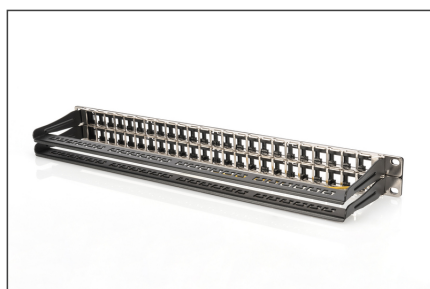

More images: