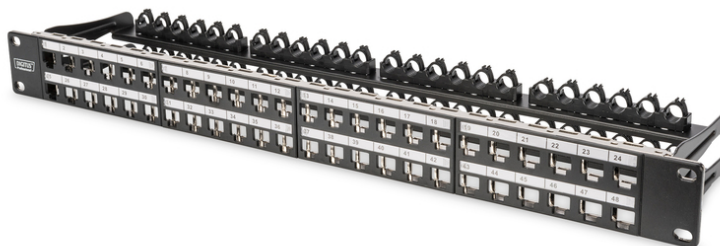

DIGITUS Pannello patch modulare ad alta densità, schermato

DN-91424
EAN 4016032343318

Pannello patch modulare, schermato, 48 porte Pannello di etichettatura, 1U, montaggio a rack, Sw RAL 9005

Il pannello patch keystone 1U 48 porte di DIGITUS® offre un'elevata densità con il beneficio di 48 moduli Keystone su un'unica unità.

- Esecuzione della registrazione Keystone: Diretta
- Campi di applicazione: Rack da 19"
- Norme: ISO/IEC 11801 2nd Ed., EN 50173-1, EIA/TIA 568-C
- Caratteristiche generali:
- Adatto per installazione in armadi da 483 mm (19")
- Adatto per moduli Keystone Digitus® schermati e accoppiamenti
- Messa a terra centrale
- Campo di etichettatura in plastica
- Caratteristiche tecniche:

- Materiale dell'alloggiamento: Lamiera in acciaio SPCC laminata a freddo da 1,5 mm, verniciata a polvere
- Materiale standard: EN 10 130(1991), BS 1449, NFA 36/401, DIN 1623, UNI 5866, UNE 36-086, SIS, JIS G 3141, ASTM, SAE
- Materiale della barretta della messa a terra: acciaio zincato
- Proprietà fisiche:
- Temperatura di esercizio: -20° C bis +70 °C (ISO/IEC 11801, EN 50173-1, ANSI/TIA/EIA 568 C)
- Temperatura di esercizio: -20° C bis +70 °C (ISO/IEC 11801, EN 50173-1, ANSI/TIA/EIA 568 C)
- Colore: nero RAL9005
- Colore: nero, RAL 9005
- Porte: 48
- Unità: 1
- Categoria: CAT 6A